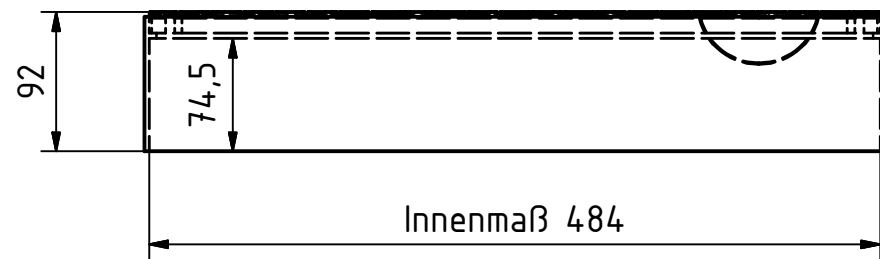

<b>GreenLife</b> GreenLife GmbH Tel. +49 385 77337-0 Sacktannen 1a Fax. +49 385 77337-33 19057 Schwerin info@greenlife.info	all dimensions in mm alle Angaben in mm	scale Maßstab	weight Masse
	creator	date 09.09.2021	material Material <b>Stahl,grün</b>
All tank-connections are displayed as example. They are not pre-installed and have to be adapted in place. Alle Tankverbindungen sind beispielhaft dargestellt. Sie sind nicht vorinstalliert und müssen vor Ort angepasst werden.			
* <u>Additional equipment required</u> Technical developments and changes in individual items, as well as errors, misprint and price alterations reserved. Photos and drawings are nonbinding. Depending on the technology, minor dimensions, weight and color variations may occur.			
* <u>optionales Zubehör erforderlich</u> Technische Weiterentwicklungen und Änderungen der einzelnen Artikel, sowie Irrtümer, Druckfehler und Preisänderungen vorbehalten. Fotos und Zeichnungen sind unverbindlich. Technologisch bedingt können geringfügige Maß-, Gewichts- und Farbabweichungen auftreten.			
<b>Abdeckung und Rahmen</b>			sheet Blatt
art nr. Artikel Nr. <b>G00002448</b>			/