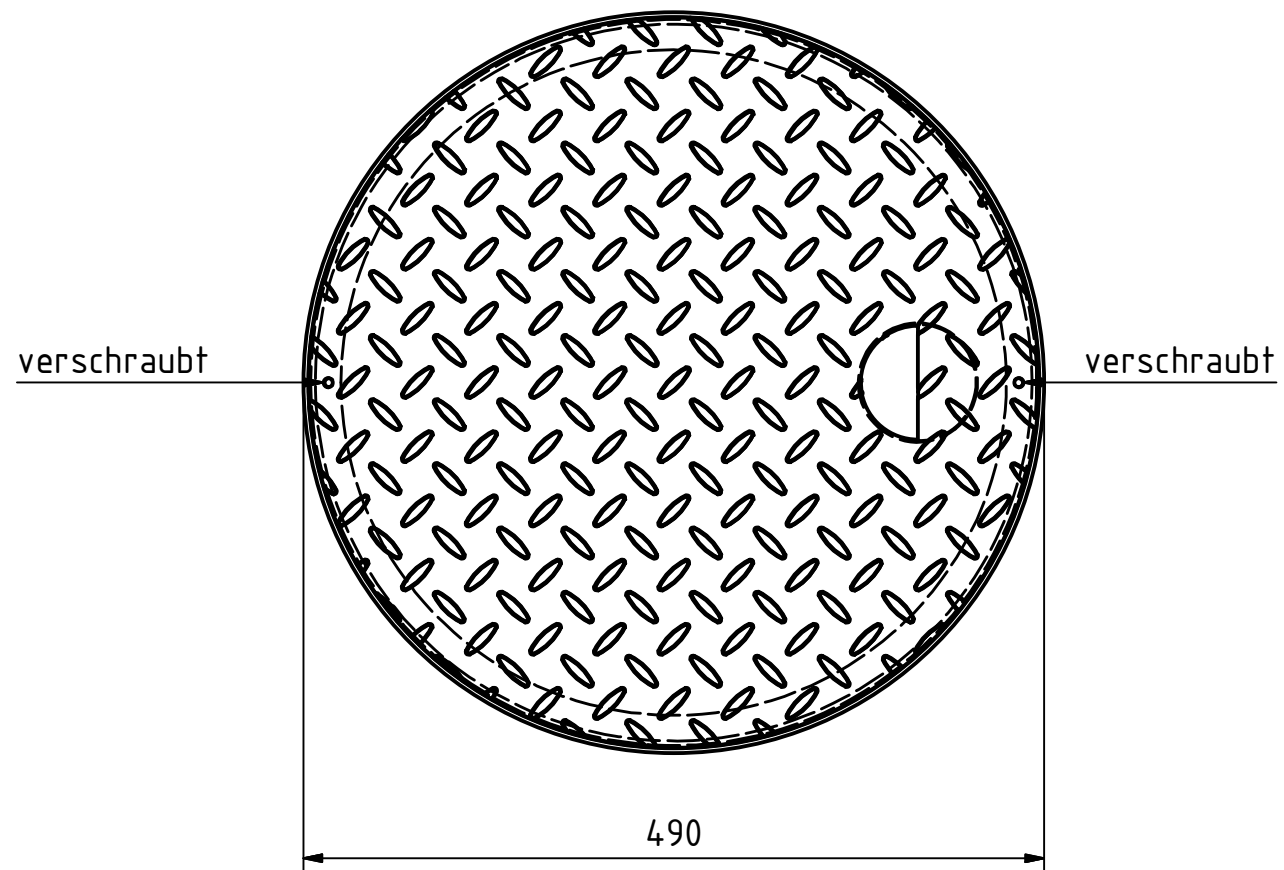

<b>GreenLife</b> GreenLife GmbH Tel. +49 385 77337-0 Sacktannen 1a Fax. +49 385 77337-33 19057 Schwerin info@greenlife.info	all dimensions in mm alle Angaben in mm	scale Maßstab	weight Masse
	creator	date 09.09.2021	material Material <b>Stahl,grün</b>
All tank-connections are displayed as example. They are not pre-installed and have to be adapted in place. Alle Tankverbindungen sind beispielhaft dargestellt. Sie sind nicht vorinstalliert und müssen vor Ort angepasst werden.			
* <u>Additional equipment required</u> Technical developments and changes in individual items, as well as errors, misprint and price alterations reserved. Photos and drawings are nonbinding. Depending on the technology, minor dimensions, weight and color variations may occur.			
* <u>optionales Zubehör erforderlich</u> Technische Weiterentwicklungen und Änderungen der einzelnen Artikel, sowie Irrtümer, Druckfehler und Preisänderungen vorbehalten. Fotos und Zeichnungen sind unverbindlich. Technologisch bedingt können geringfügige Maß-, Gewichts- und Farbabweichungen auftreten.			
<b>Abdeckung und Rahmen</b>			sheet Blatt
art nr. Artikel Nr. <b>G00002448</b>			/