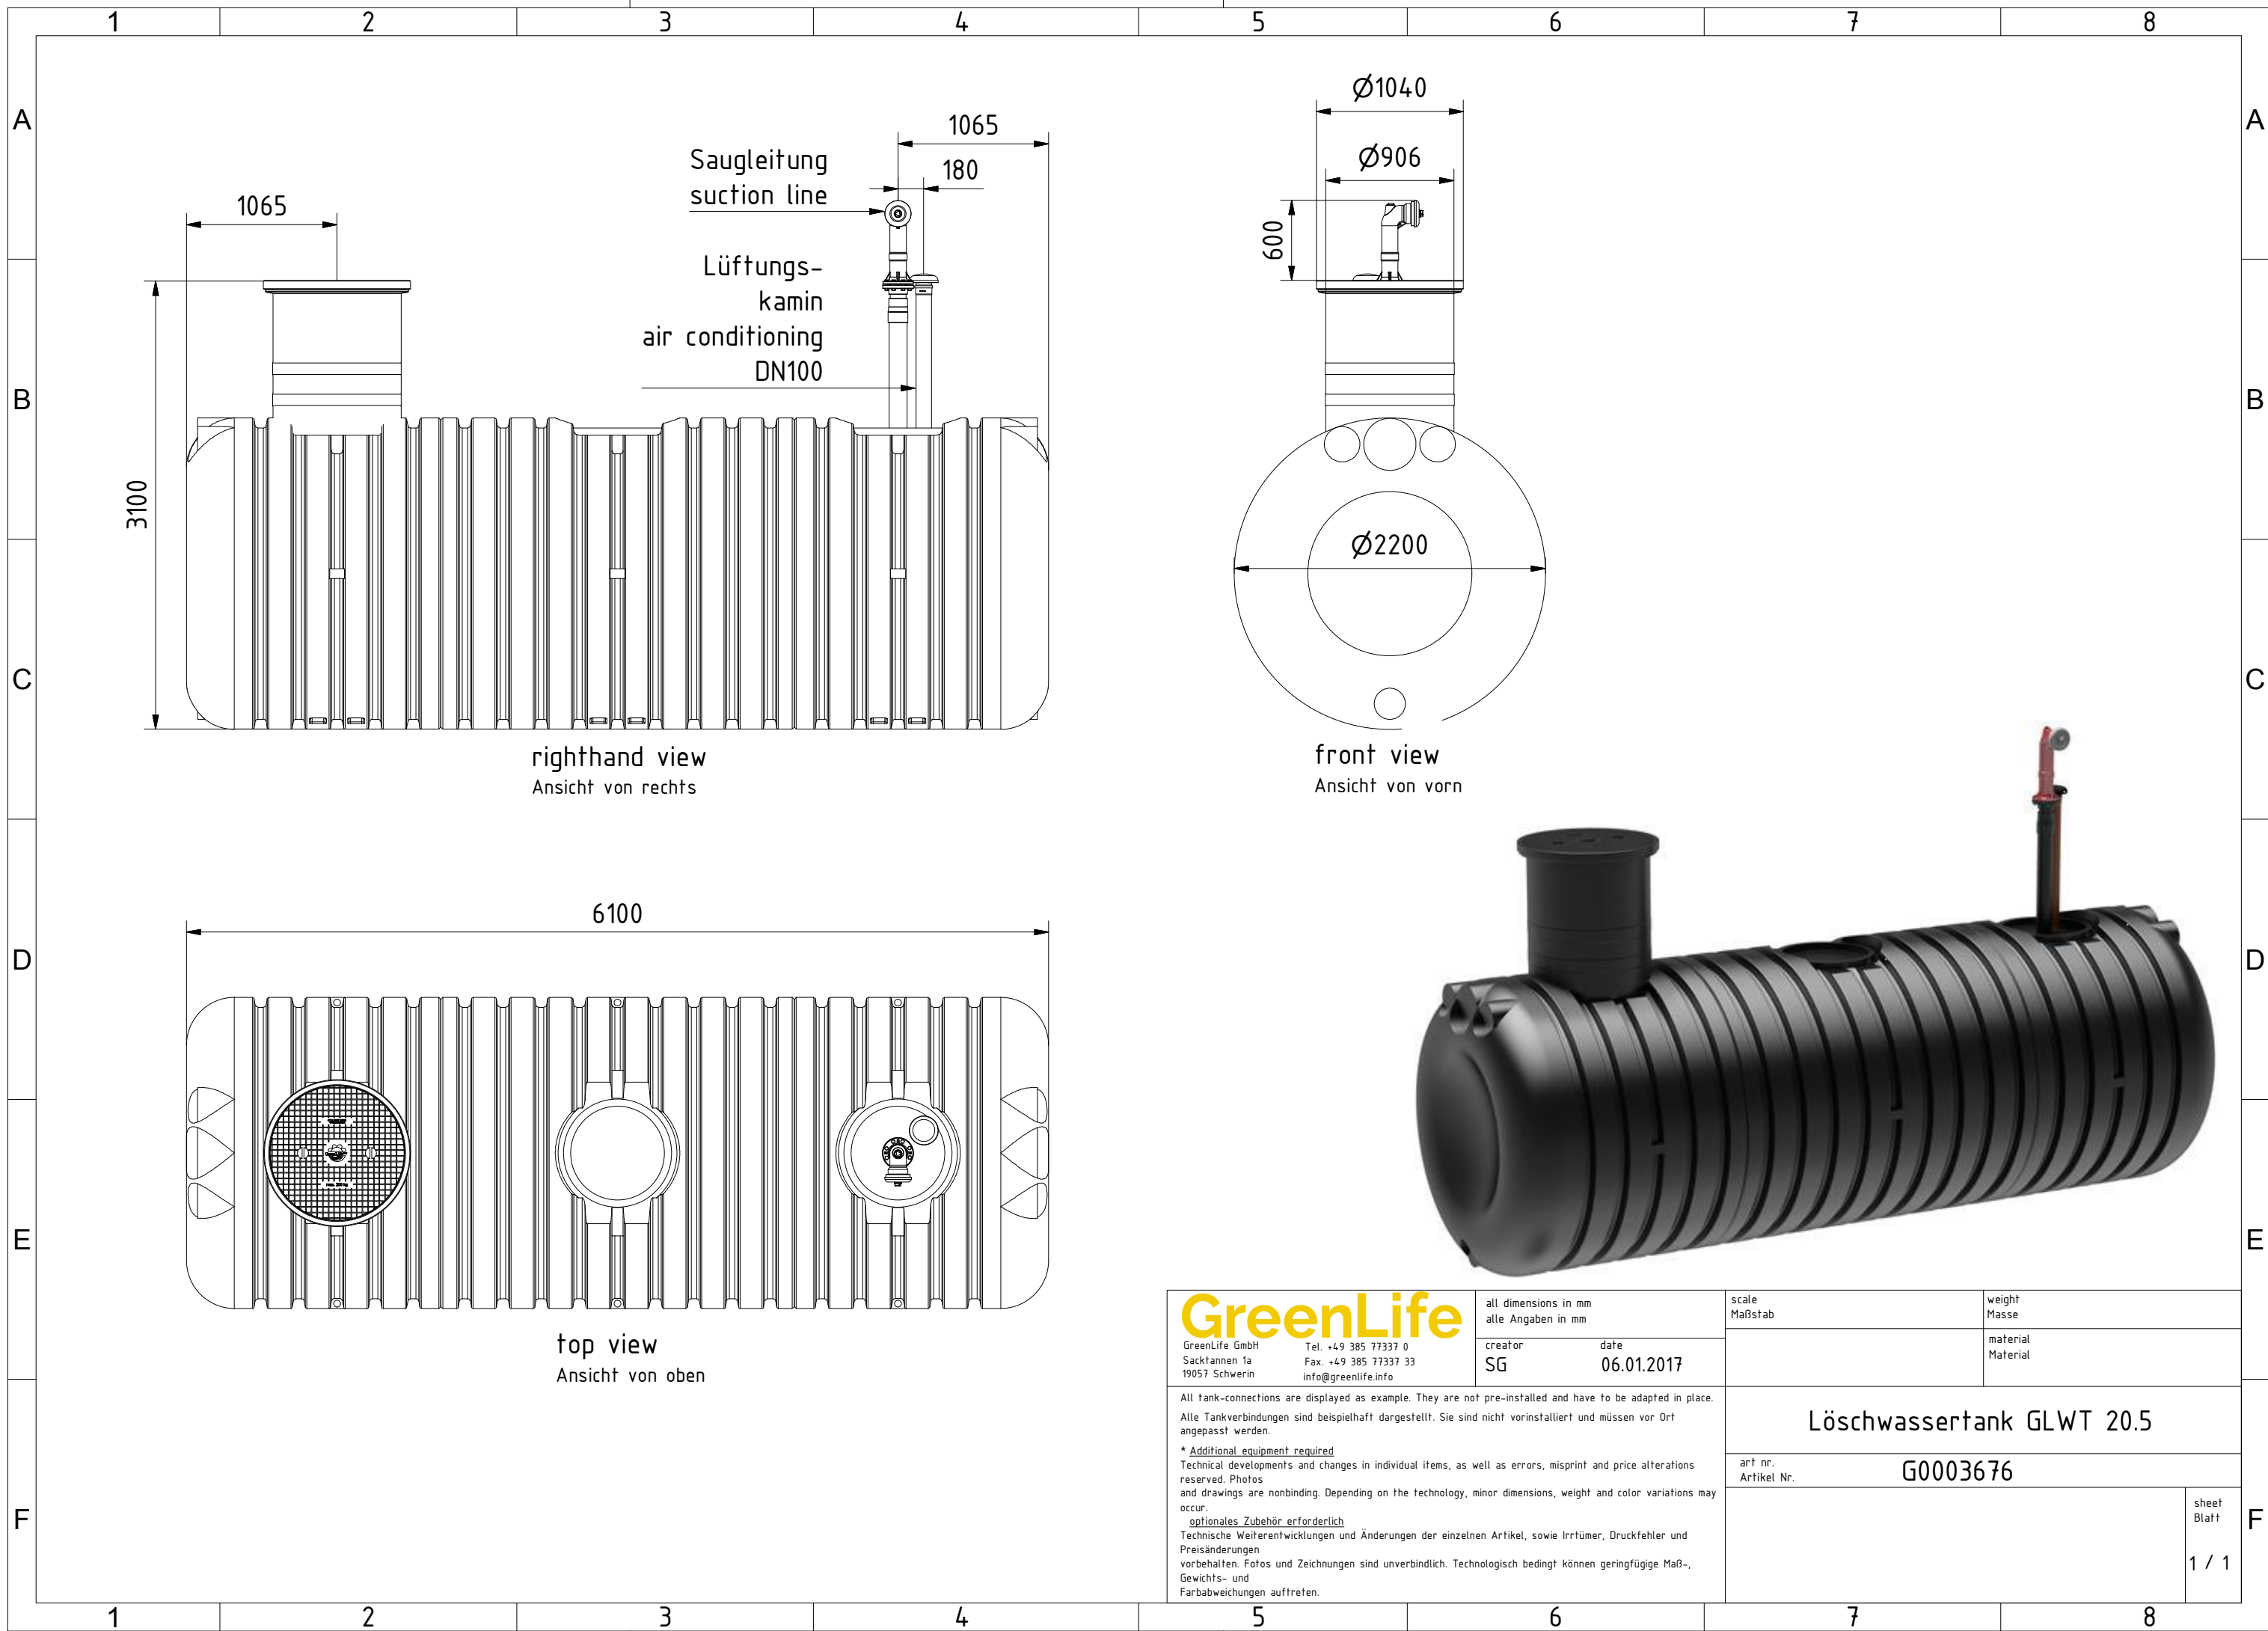

1060 1500 180  
 Saugleitung  
 suction line  
 Lüftungs-  
 kamin  
 air conditioning  
 DN100

Ø2200  
 Ø1040

righthand view  
 Ansicht von rechts

front view  
 Ansicht von vorn

3600

top view  
 Ansicht von oben

 GreenLife GmbH Sacktannen 1a 19057 Schwerin Tel. +49 385 77337-0 Fax. +49 385 77337-33 info@greenlife.info	all dimensions in mm alle Angaben in mm	scale Maßstab 1:30	weight Masse
	creator SG	date 06.01.2017	material Material
All tank-connections are displayed as example. They are not pre-installed and have to be adapted in place. Alle Tankverbindungen sind beispielhaft dargestellt. Sie sind nicht vorinstalliert und müssen vor Ort angepasst werden.			
* <u>Additional equipment required</u> Technische Weiterentwicklungen und Änderungen der einzelnen Artikel, sowie Irrtümer, Druckfehler und Preisänderungen vorbehalten. Fotos und Zeichnungen sind unverbindlich. Technologisch bedingt können geringfügige Maß-, Gewichts- und Farbabweichungen auftreten.			
Löschwassertank GLWT 11.7			sheet Blatt 1 / 1
art nr. Artikel Nr. G0003675			