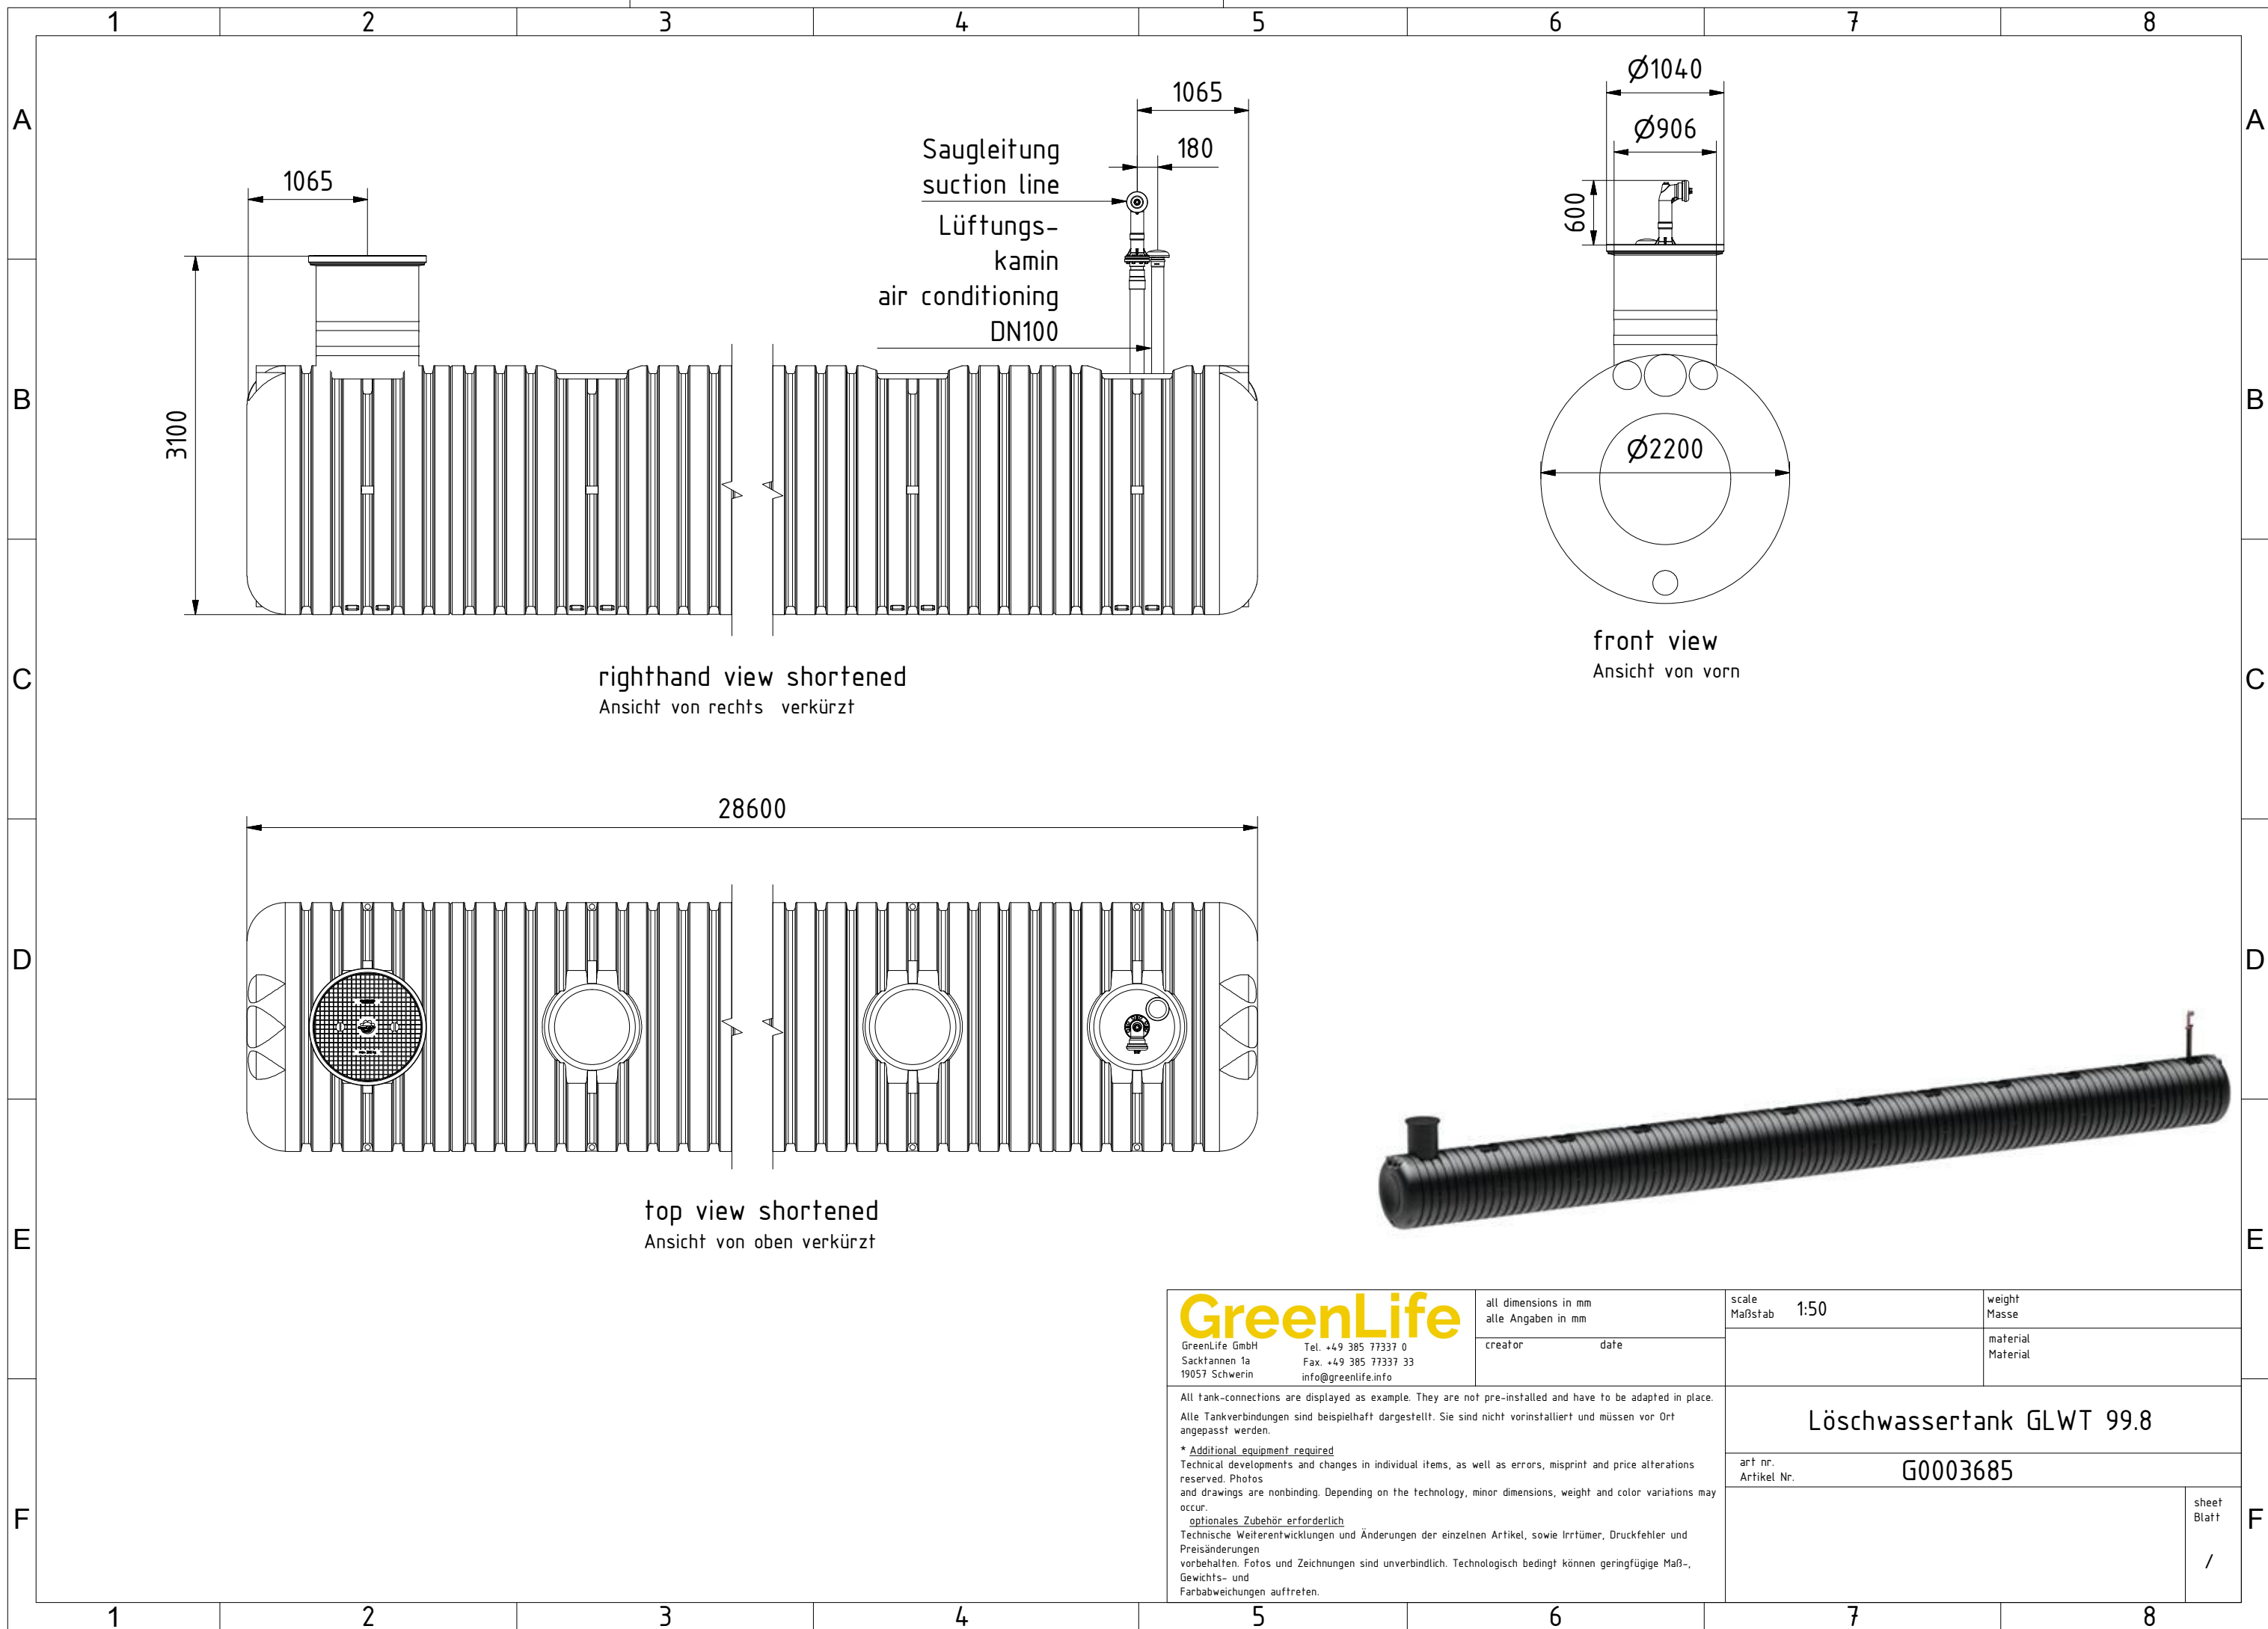

righthand view shortened  
Ansicht von rechts verkürzt

front view  
Ansicht von vorn

top view shortened  
Ansicht von oben verkürzt

<b>GreenLife</b> GreenLife GmbH Sackfannen 1a 19057 Schwerin Tel. +49 385 77337 0 Fax. +49 385 77337 33 info@greenlife.info	all dimensions in mm alle Angaben in mm	scale Maßstab 1:50	weight Masse
	creator SG	date 11.01.2017	material Material
All tank-connections are displayed as example. They are not pre-installed and have to be adapted in place. Alle Tankverbindungen sind beispielhaft dargestellt. Sie sind nicht vorinstalliert und müssen vor Ort angepasst werden.			
* <u>Additional equipment required</u> Technical developments and changes in individual items, as well as errors, misprint and price alterations reserved. Photos and drawings are nonbinding. Depending on the technology, minor dimensions, weight and color variations may occur.			
* <u>optionales Zubehör erforderlich</u> Technische Weiterentwicklungen und Änderungen der einzelnen Artikel, sowie Irrtümer, Druckfehler und Preisänderungen vorbehalten. Fotos und Zeichnungen sind unverbindlich. Technologisch bedingt können geringfügige Maß-, Gewichts- und Farbabweichungen auftreten.			
Löschwassertank GLWT 91.0			sheet Blatt 1 / 1
art nr. Artikel Nr. G0003684			