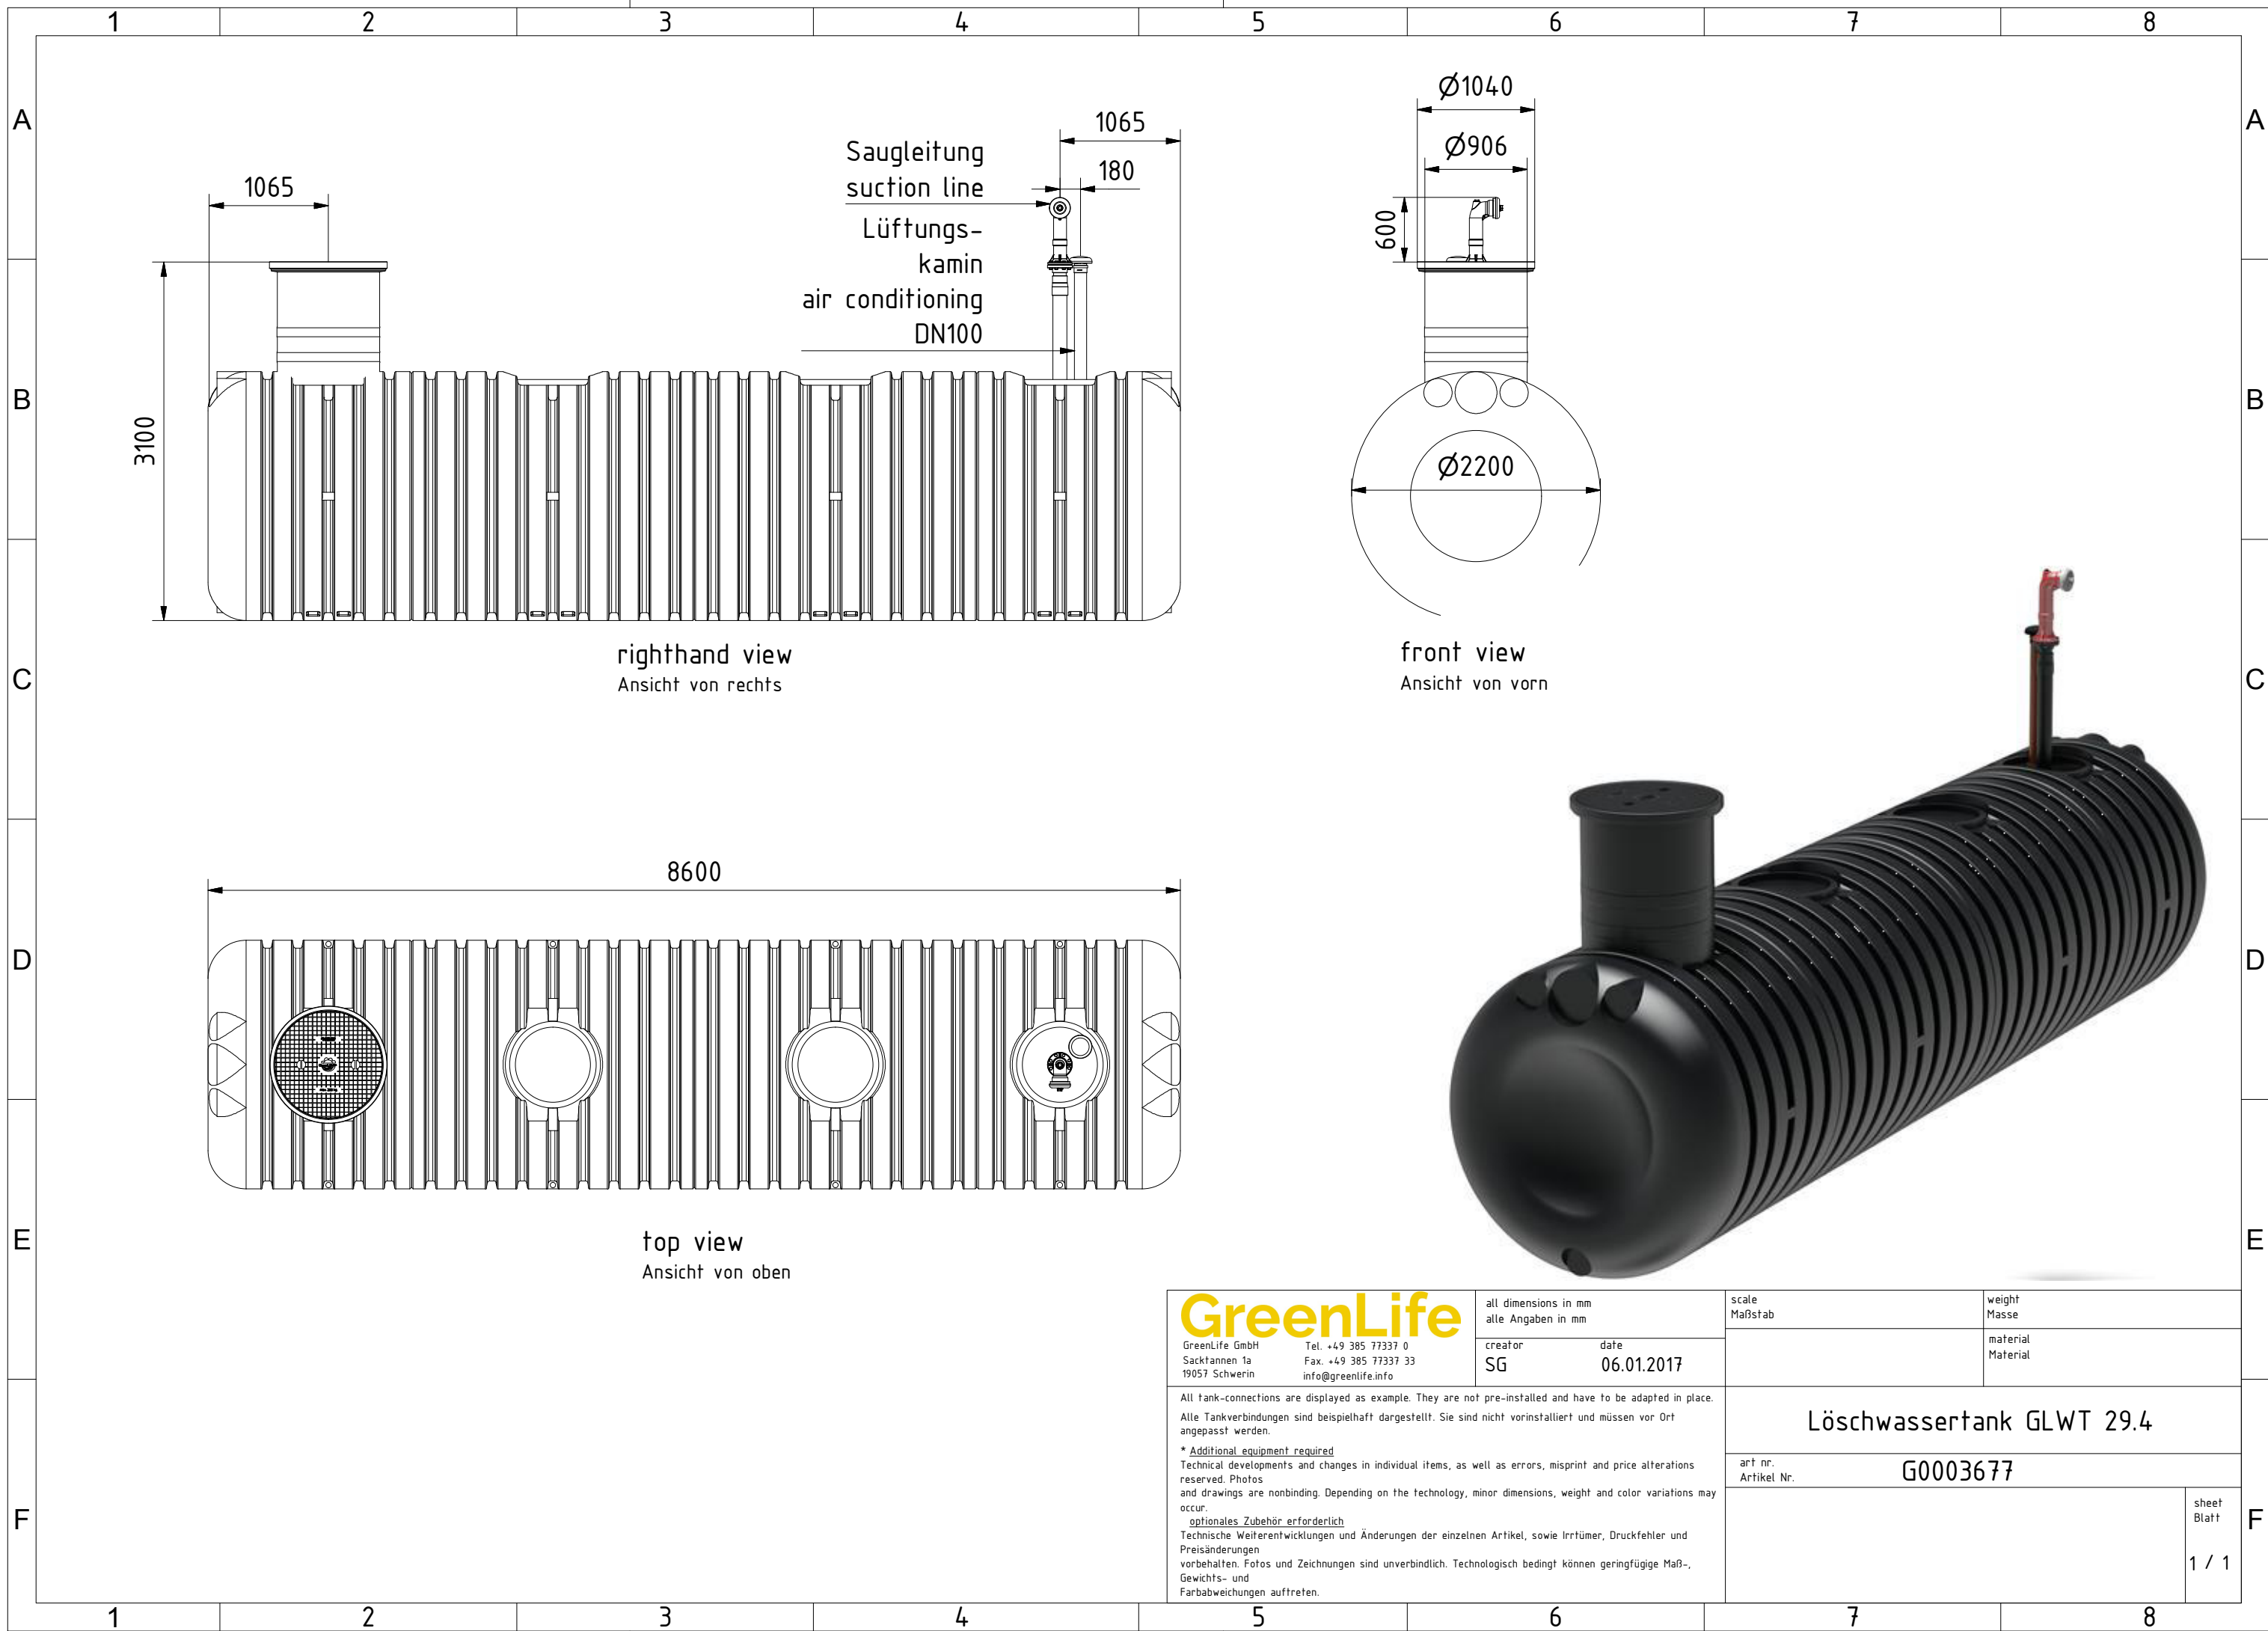

righthand view
Ansicht von rechts

front view
Ansicht von vorn

top view
Ansicht von oben