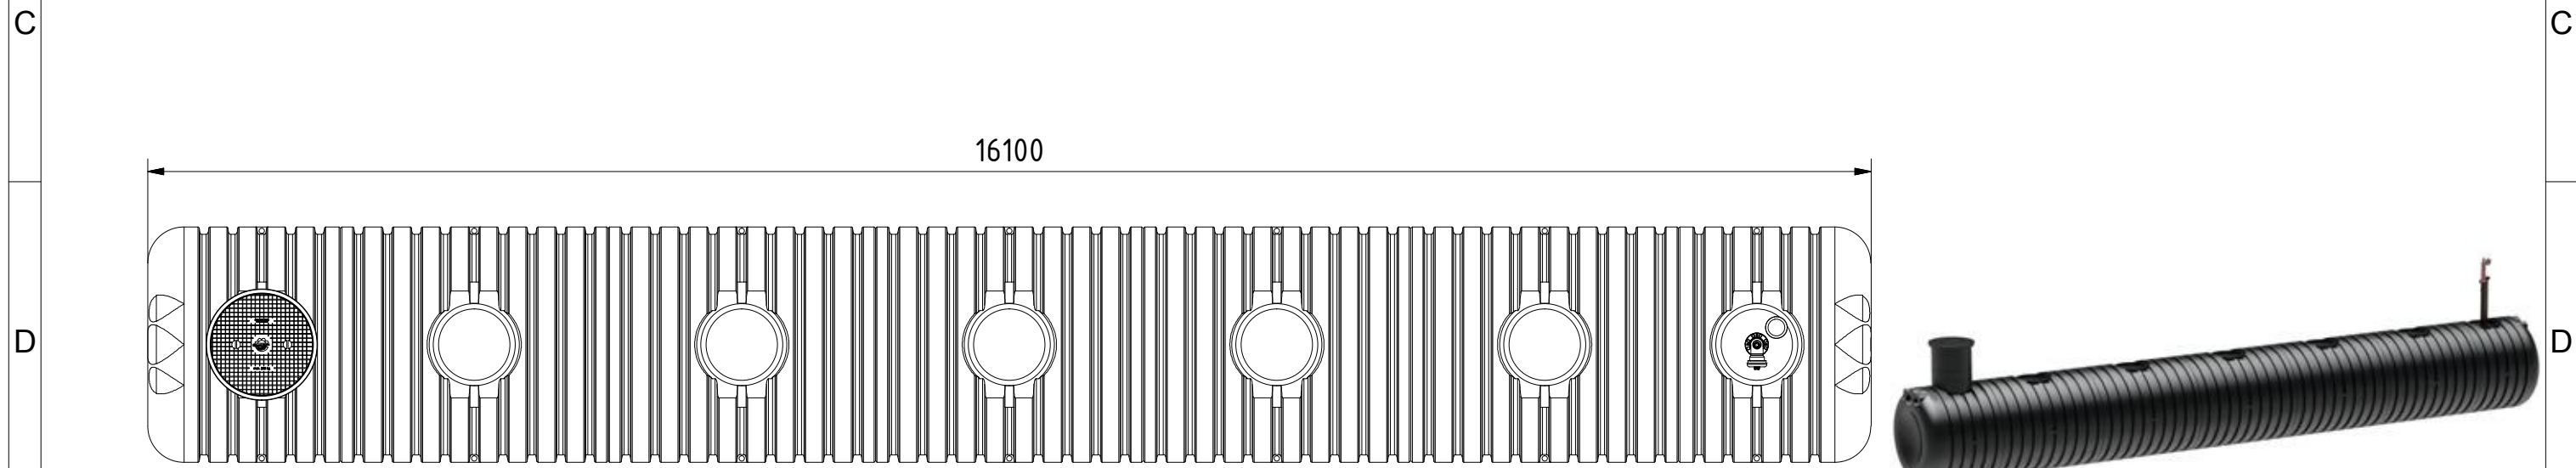

top view
Ansicht von oben

GreenLife

GreenLife GmbH
Sackfannen 1a
19057 Schwerin
Tel. +49 385 77337 0
Fax. +49 385 77337 33
info@greenlife.info

all dimensions in mm
alle Angaben in mm

creator date
SG 11.01.2017

scale
Maßstab

weight
Masse

material
Material

All tank-connections are displayed as example. They are not pre-installed and have to be adapted in place.
Alle Tankverbindungen sind beispielhaft dargestellt. Sie sind nicht vorinstalliert und müssen vor Ort angepasst werden.

* Additional equipment required
Technical developments and changes in individual items, as well as errors, misprint and price alterations reserved. Photos and drawings are nonbinding. Depending on the technology, minor dimensions, weight and color variations may occur.

optionales Zubehör erforderlich
Technische Weiterentwicklungen und Änderungen der einzelnen Artikel, sowie Irrtümer, Druckfehler und Preisänderungen vorbehalten. Fotos und Zeichnungen sind unverbindlich. Technologisch bedingt können geringfügige Maß-, Gewichts- und Farbabweichungen auftreten.

Löschwassertank GLWT 55.8

art nr.
Artikel Nr. G0003680

sheet
Blatt

1 / 1