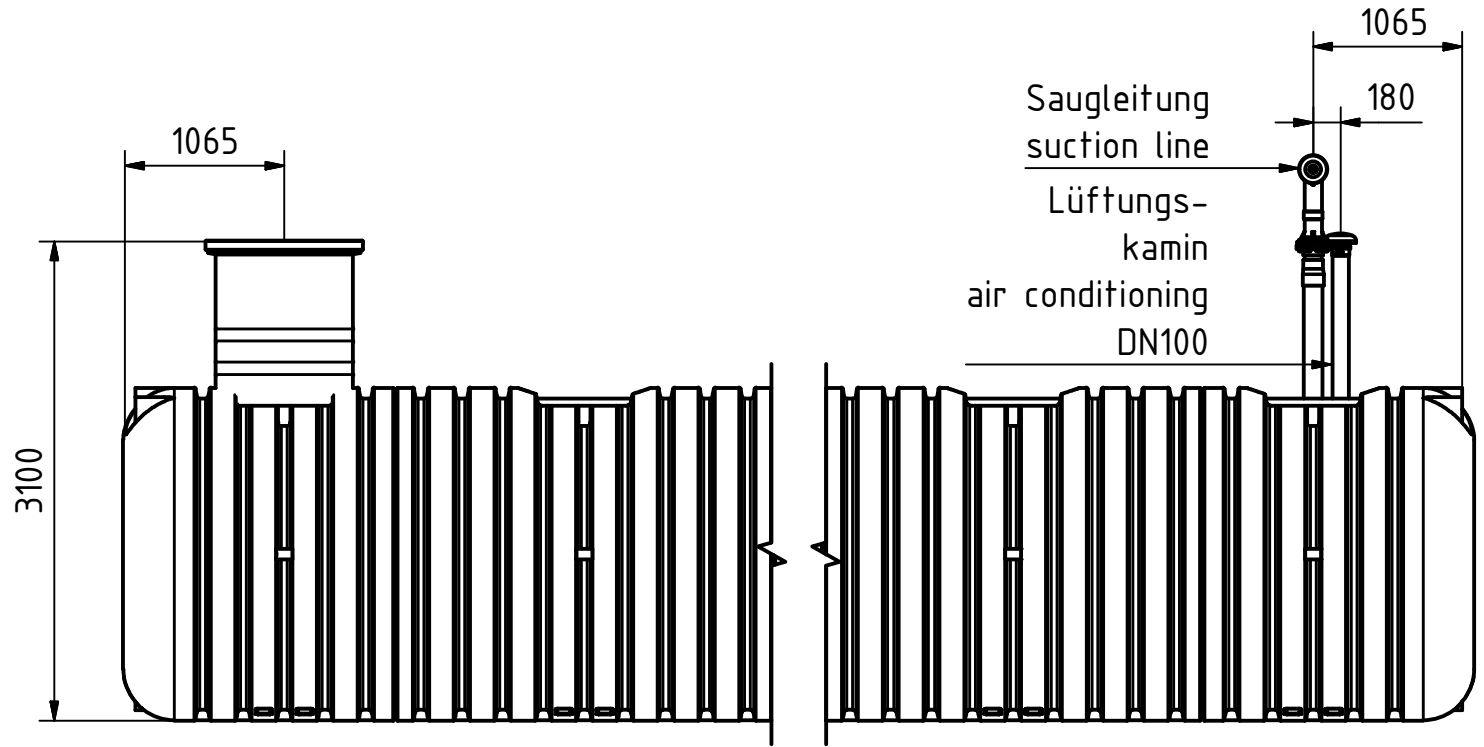

**Löschwassertank GLWT 73.4**  
art nr. Artikel Nr. **G0003682**  
sheet Blatt **1 / 1**

righthand view shortened  
Ansicht von rechts verkürzt

top view shortened  
Ansicht von oben verkürzt

<b>GreenLife</b> GreenLife GmbH Sacktannen 1a 19057 Schwerin Tel. +49 385 77337 0 Fax. +49 385 77337 33 info@greenlife.info	all dimensions in mm alle Angaben in mm	scale Maßstab 1:50	weight Masse
	creator SG	date 11.01.2017	material Material
All tank-connections are displayed as example. They are not pre-installed and have to be adapted in place. Alle Tankverbindungen sind beispielhaft dargestellt. Sie sind nicht vorinstalliert und müssen vor Ort angepasst werden.			
* <u>Additional equipment required</u> Technical developments and changes in individual items, as well as errors, misprint and price alterations reserved. Photos and drawings are nonbinding. Depending on the technology, minor dimensions, weight and color variations may occur. optionales Zubehör erforderlich Technische Weiterentwicklungen und Änderungen der einzelnen Artikel, sowie Irrtümer, Druckfehler und Preisänderungen vorbehalten. Fotos und Zeichnungen sind unverbindlich. Technologisch bedingt können geringfügige Maß-, Gewichts- und Farbabweichungen auftreten.			
Löschwassertank GLWT 82.2			art nr. Artikel Nr. G0003683
			sheet Blatt 1 / 1