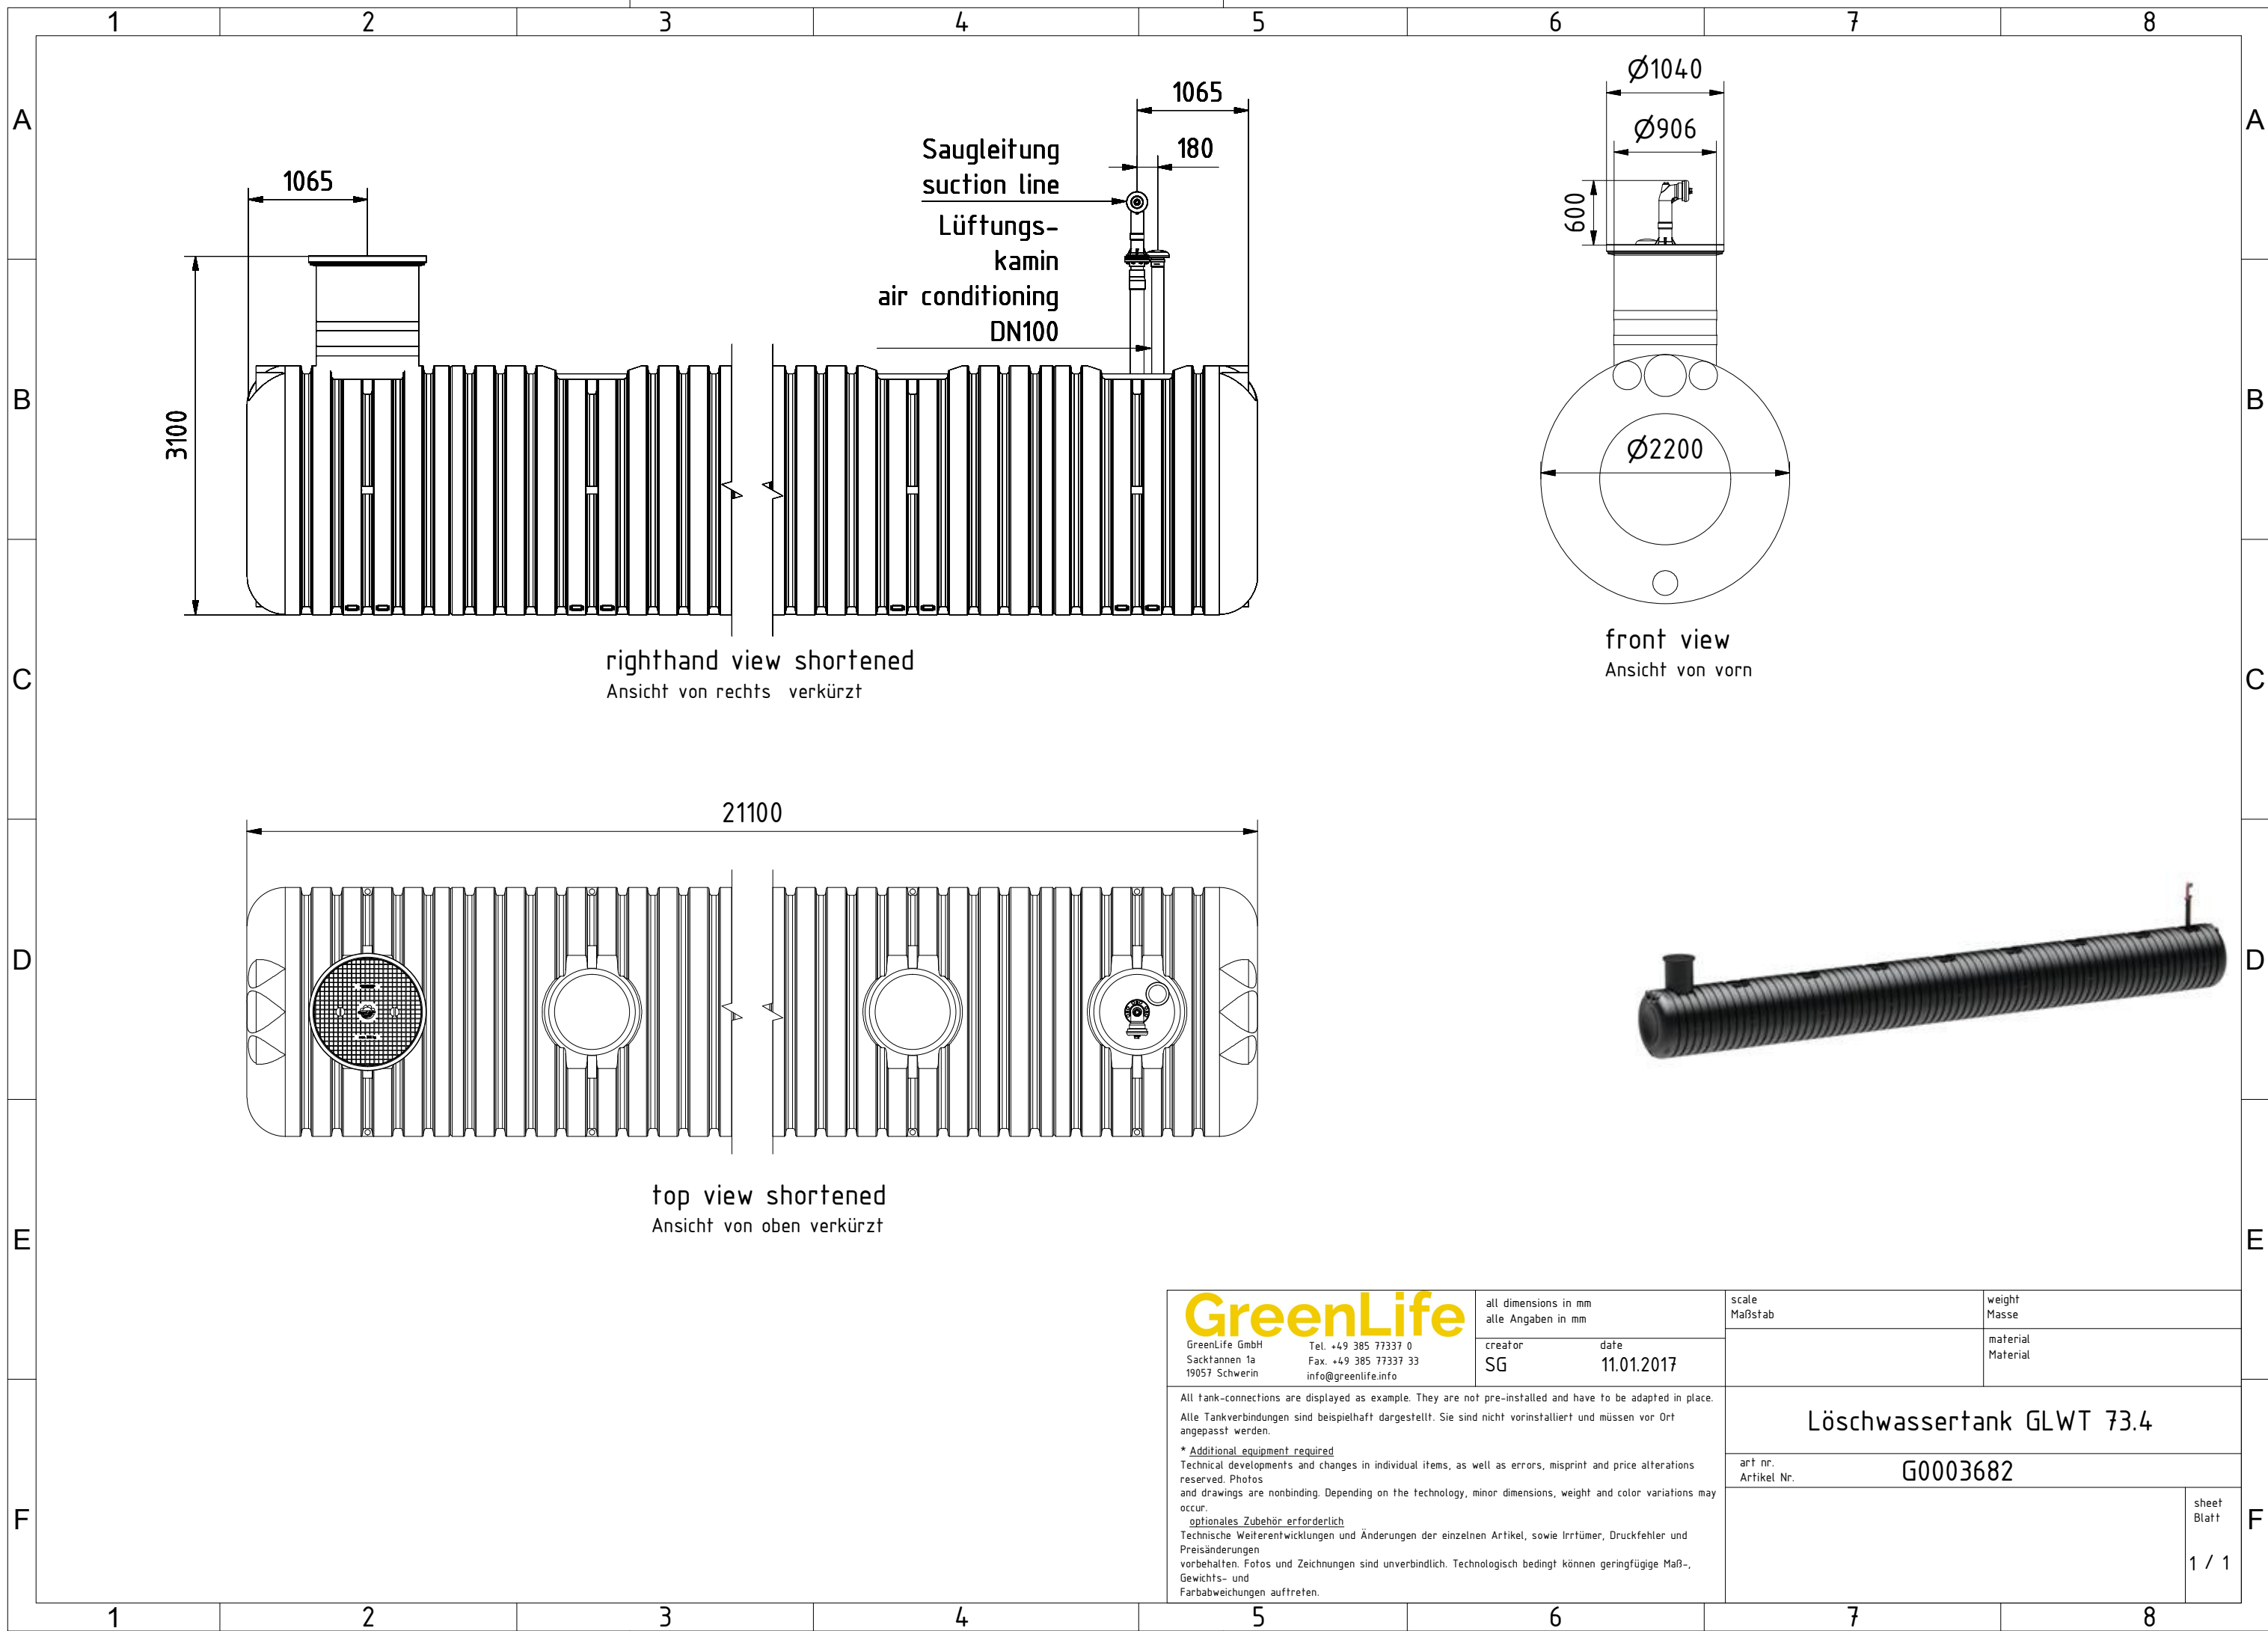

Löschwassertank GLWT 55.8

art nr.  
Artikel Nr. G0003680

sheet  
Blatt

1 / 1

<b>GreenLife</b> GreenLife GmbH Sackfannen 1a 19057 Schwerin Tel. +49 385 77337 0 Fax. +49 385 77337 33 info@greenlife.info	all dimensions in mm alle Angaben in mm	scale Maßstab 1:50	weight Masse
	creator SG	date 11.01.2017	material Material
All tank-connections are displayed as example. They are not pre-installed and have to be adapted in place. Alle Tankverbindungen sind beispielhaft dargestellt. Sie sind nicht vorinstalliert und müssen vor Ort angepasst werden.			
* <u>Additional equipment required</u> Technical developments and changes in individual items, as well as errors, misprint and price alterations reserved. Photos and drawings are nonbinding. Depending on the technology, minor dimensions, weight and color variations may occur. optionales Zubehör erforderlich Technische Weiterentwicklungen und Änderungen der einzelnen Artikel, sowie Irrtümer, Druckfehler und Preisänderungen vorbehalten. Fotos und Zeichnungen sind unverbindlich. Technologisch bedingt können geringfügige Maß-, Gewichts- und Farbabweichungen auftreten.			
Löschwassertank GLWT 64.6			art nr. Artikel Nr. G0003681
			sheet Blatt 1 / 1