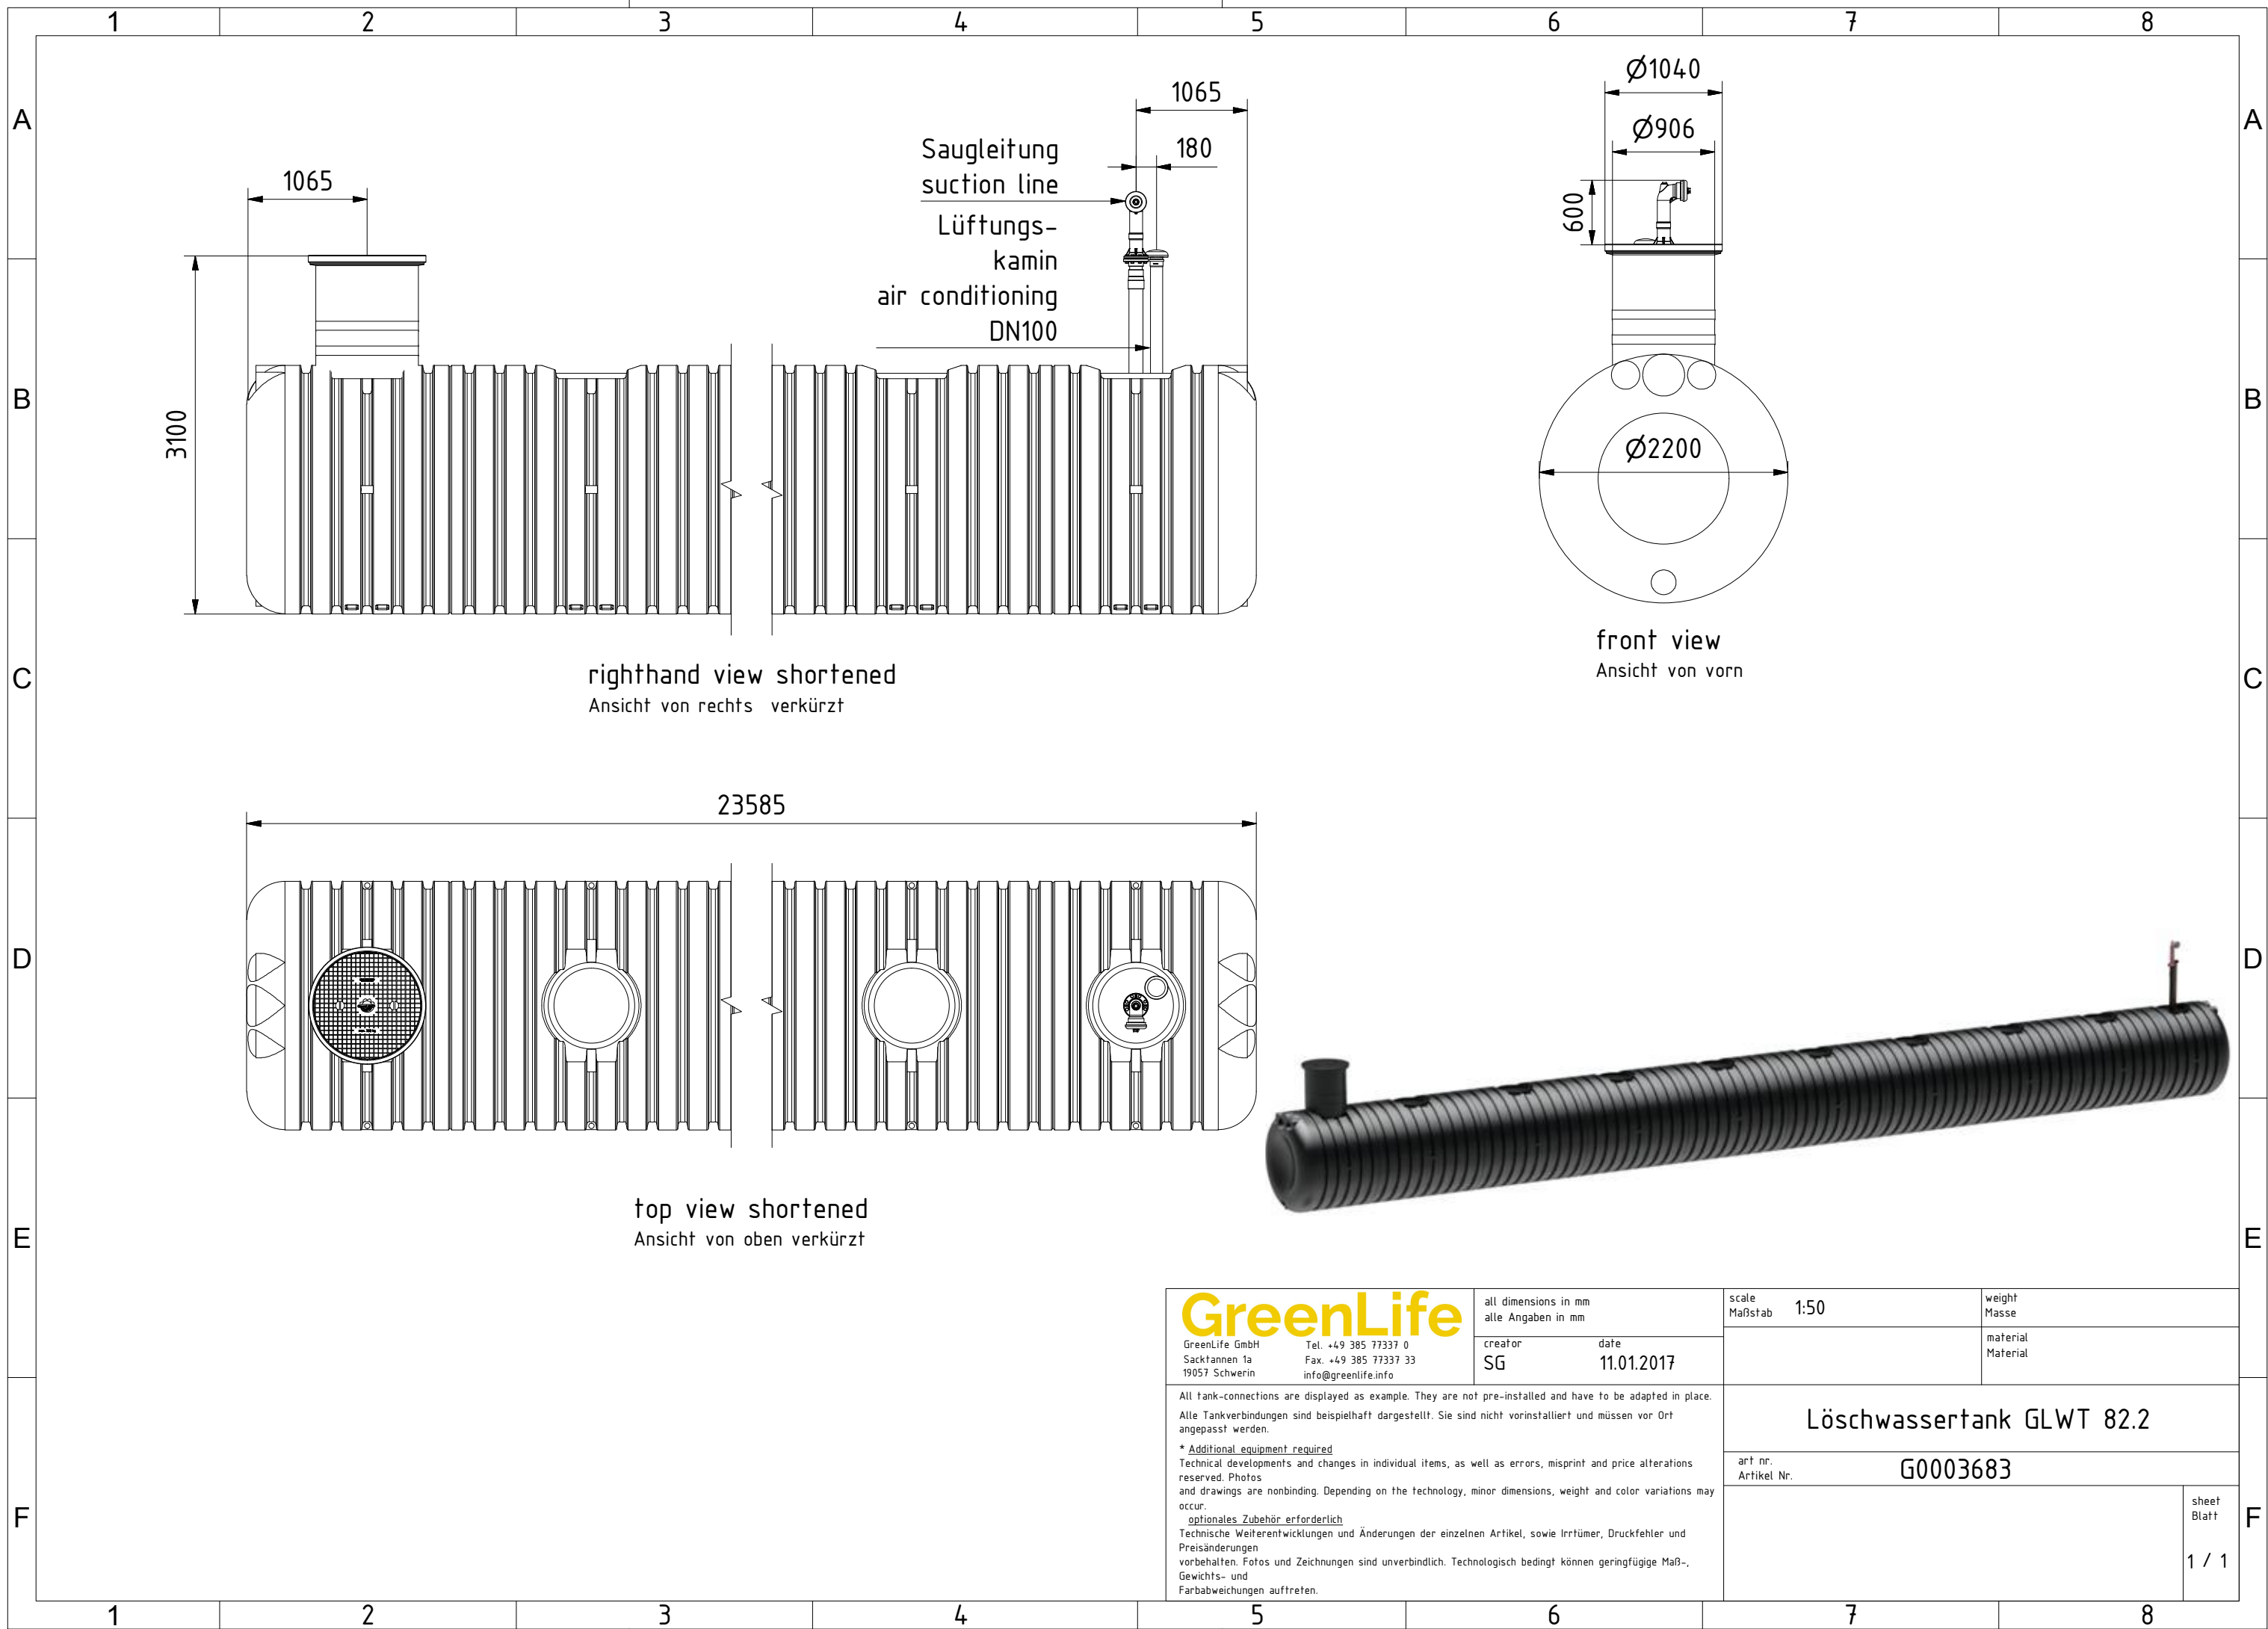

righthand view shortened
Ansicht von rechts verkürzt