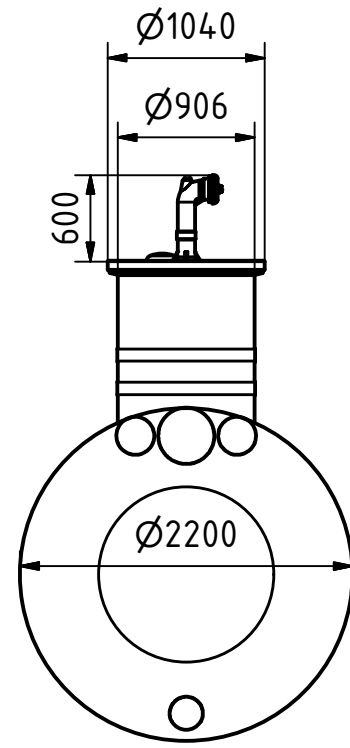

righthand view shortened  
Ansicht von rechts verkürzt

front view  
Ansicht von vorn

top view shortened  
Ansicht von oben verkürzt

<b>GreenLife</b> GreenLife GmbH Sackfannen 1a 19057 Schwerin Tel. +49 385 77337 0 Fax. +49 385 77337 33 info@greenlife.info	all dimensions in mm alle Angaben in mm	scale Maßstab 1:50	weight Masse
	creator SG	date 11.01.2017	material Material
All tank-connections are displayed as example. They are not pre-installed and have to be adapted in place. Alle Tankverbindungen sind beispielhaft dargestellt. Sie sind nicht vorinstalliert und müssen vor Ort angepasst werden.			
* <u>Additional equipment required</u> Technical developments and changes in individual items, as well as errors, misprint and price alterations reserved. Photos and drawings are nonbinding. Depending on the technology, minor dimensions, weight and color variations may occur.			
* <u>optionales Zubehör erforderlich</u> Technische Weiterentwicklungen und Änderungen der einzelnen Artikel, sowie Irrtümer, Druckfehler und Preisänderungen vorbehalten. Fotos und Zeichnungen sind unverbindlich. Technologisch bedingt können geringfügige Maß-, Gewichts- und Farbabweichungen auftreten.			
Löschwassertank GLWT 91.0			sheet Blatt 1 / 1
art nr. Artikel Nr. G0003684			