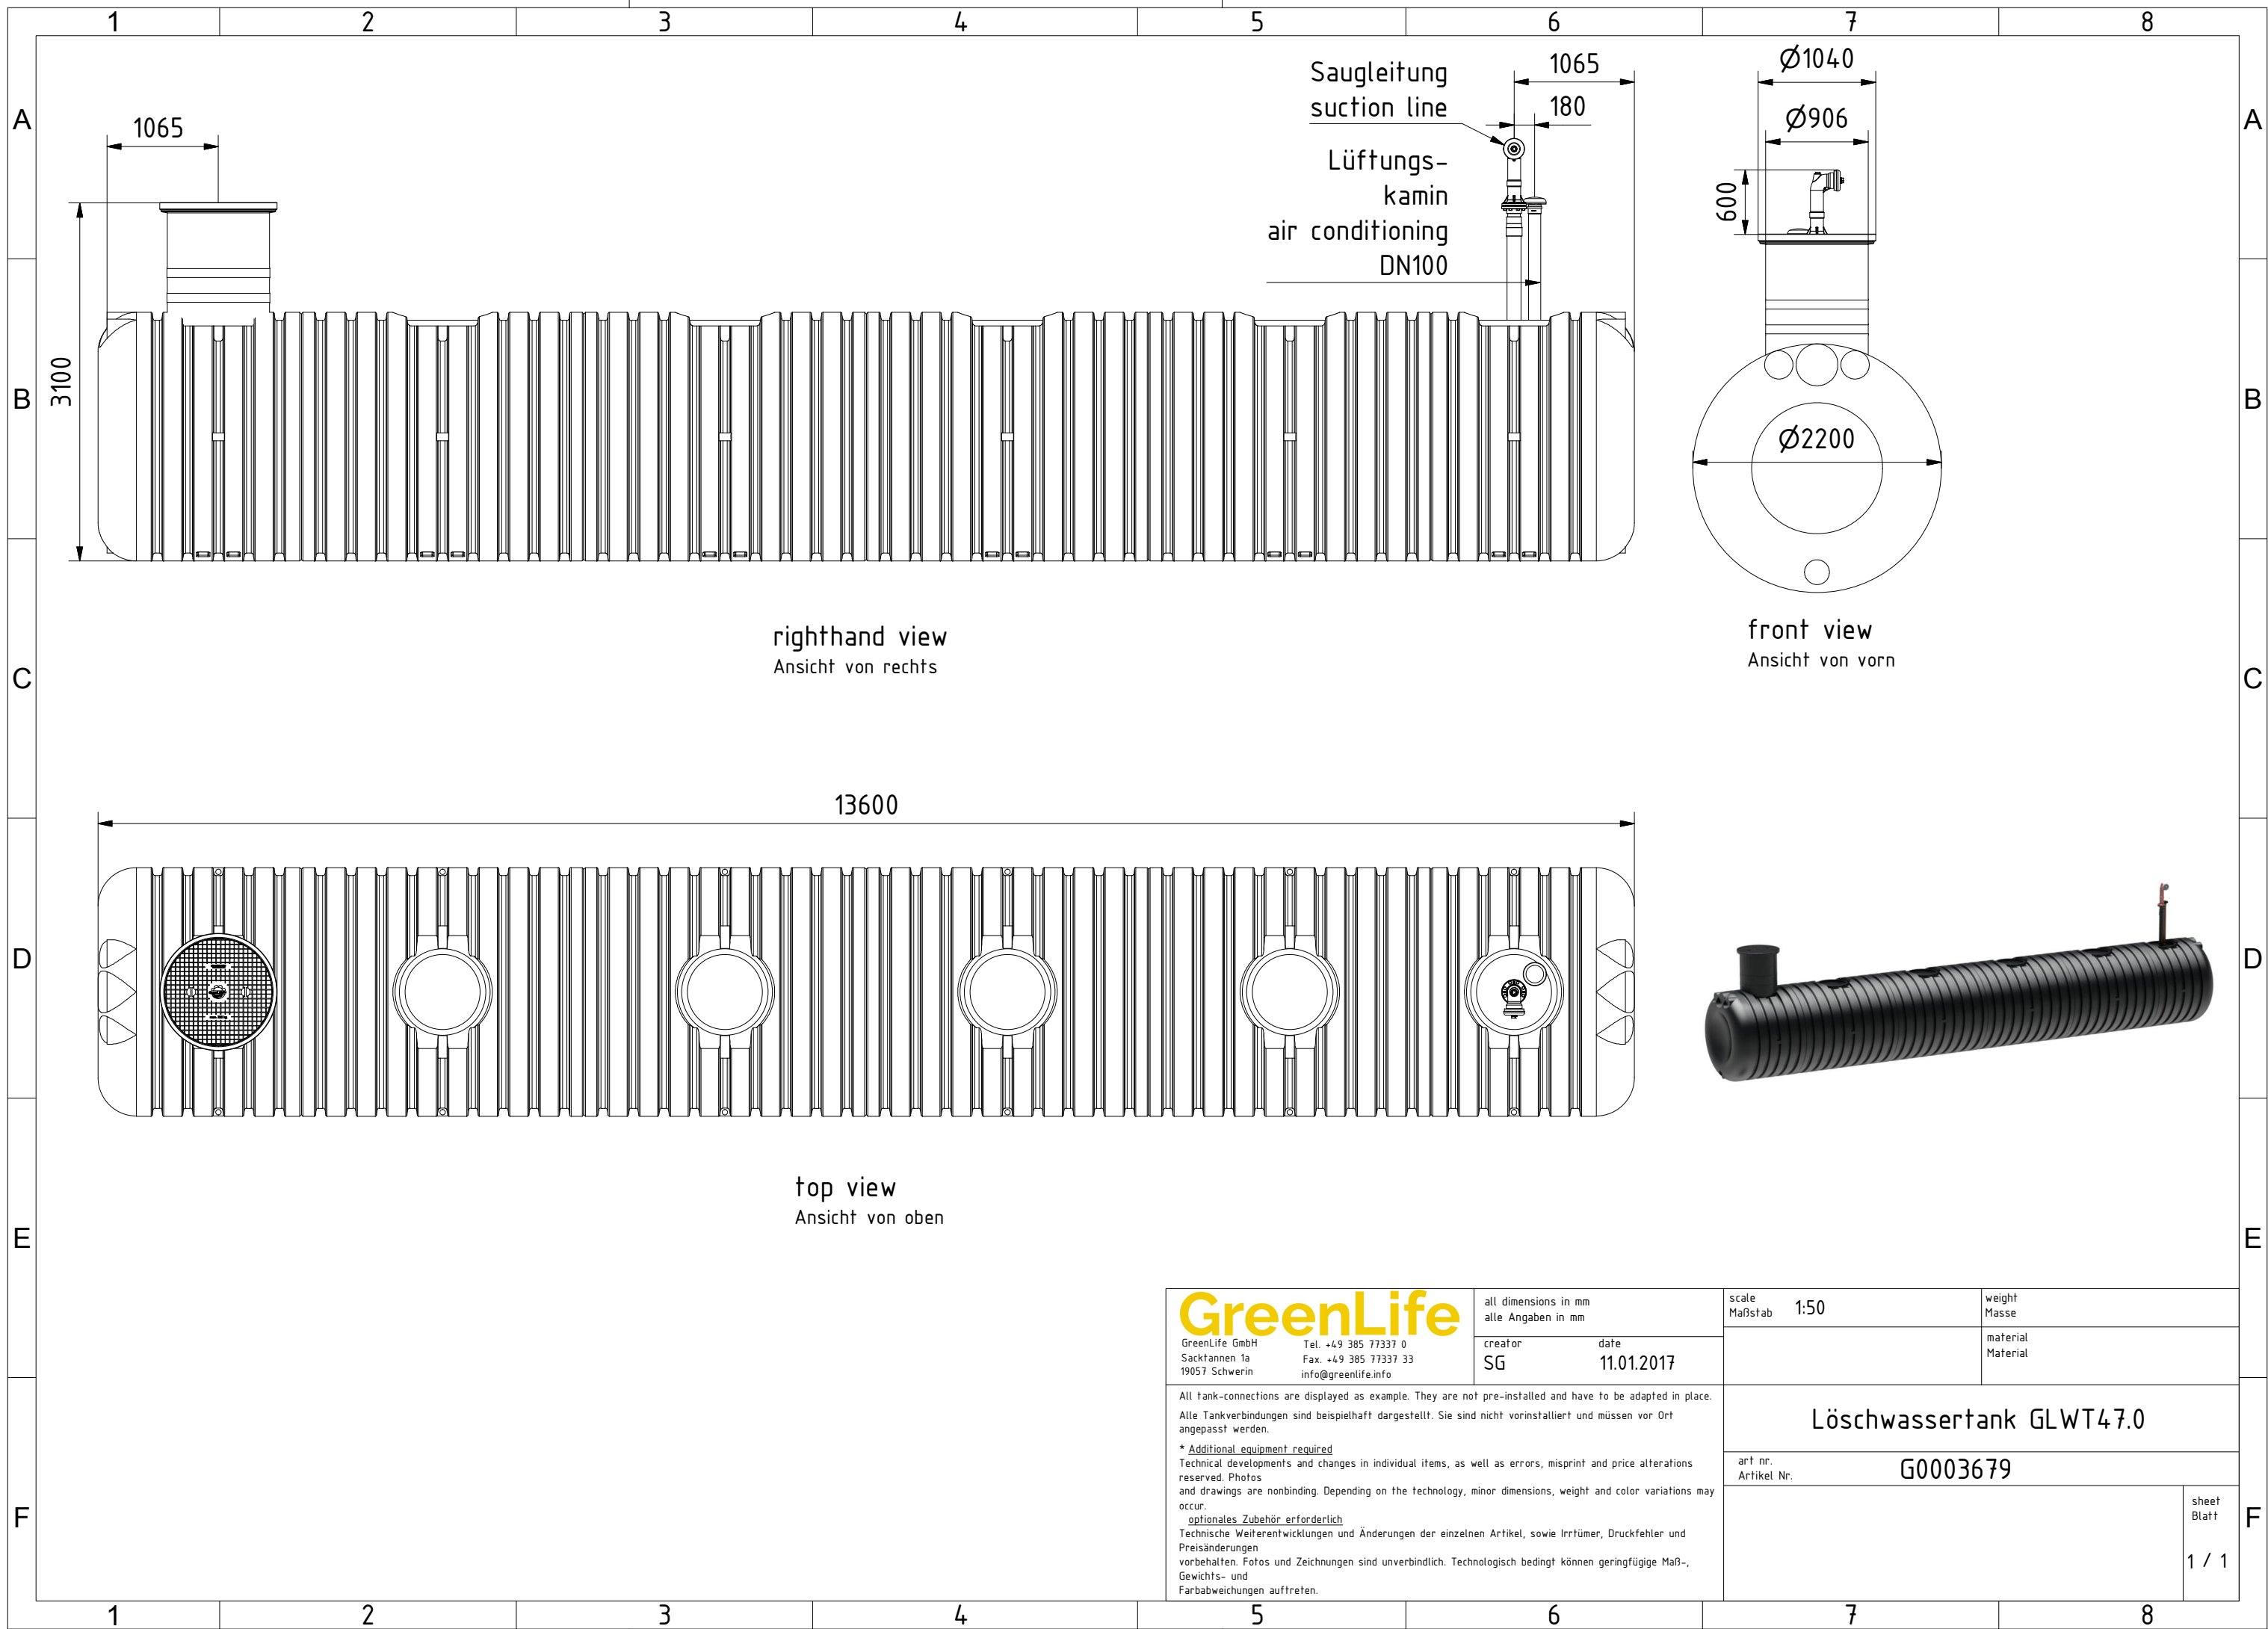

600

Ø2200

righthand view  
Ansicht von rechts

front view  
Ansicht von vorn

11100

top view  
Ansicht von oben

<p><b>GreenLife</b></p> <p>GreenLife GmbH Sacktannen 1a 19057 Schwerin</p> <p>Tel. +49 385 77337 0 Fax. +49 385 77337 33 info@greenlife.info</p>	<p>all dimensions in mm alle Angaben in mm</p>	<p>scale Maßstab 1:50</p>	<p>weight Masse</p>
	<p>creator SG</p>	<p>date 11.01.2017</p>	<p><b>Löschwassertank GLWT 38.2</b></p>
<p>art nr. Artikel Nr. G0003678</p>			<p>sheet Blatt 1 / 1</p>
<p>All tank-connections are displayed as example. They are not pre-installed and have to be adapted in place. Alle Tankverbindungen sind beispielhaft dargestellt. Sie sind nicht vorinstalliert und müssen vor Ort angepasst werden.</p> <p><b>* Additional equipment required</b> Technical developments and changes in individual items, as well as errors, misprint and price alterations reserved. Photos and drawings are nonbinding. Depending on the technology, minor dimensions, weight and color variations may occur. <b>optionales Zubehör erforderlich</b> Technische Weiterentwicklungen und Änderungen der einzelnen Artikel, sowie Irrtümer, Druckfehler und Preisänderungen vorbehalten. Fotos und Zeichnungen sind unverbindlich. Technologisch bedingt können geringfügige Maß-, Gewichts- und Farbabweichungen auftreten.</p>			