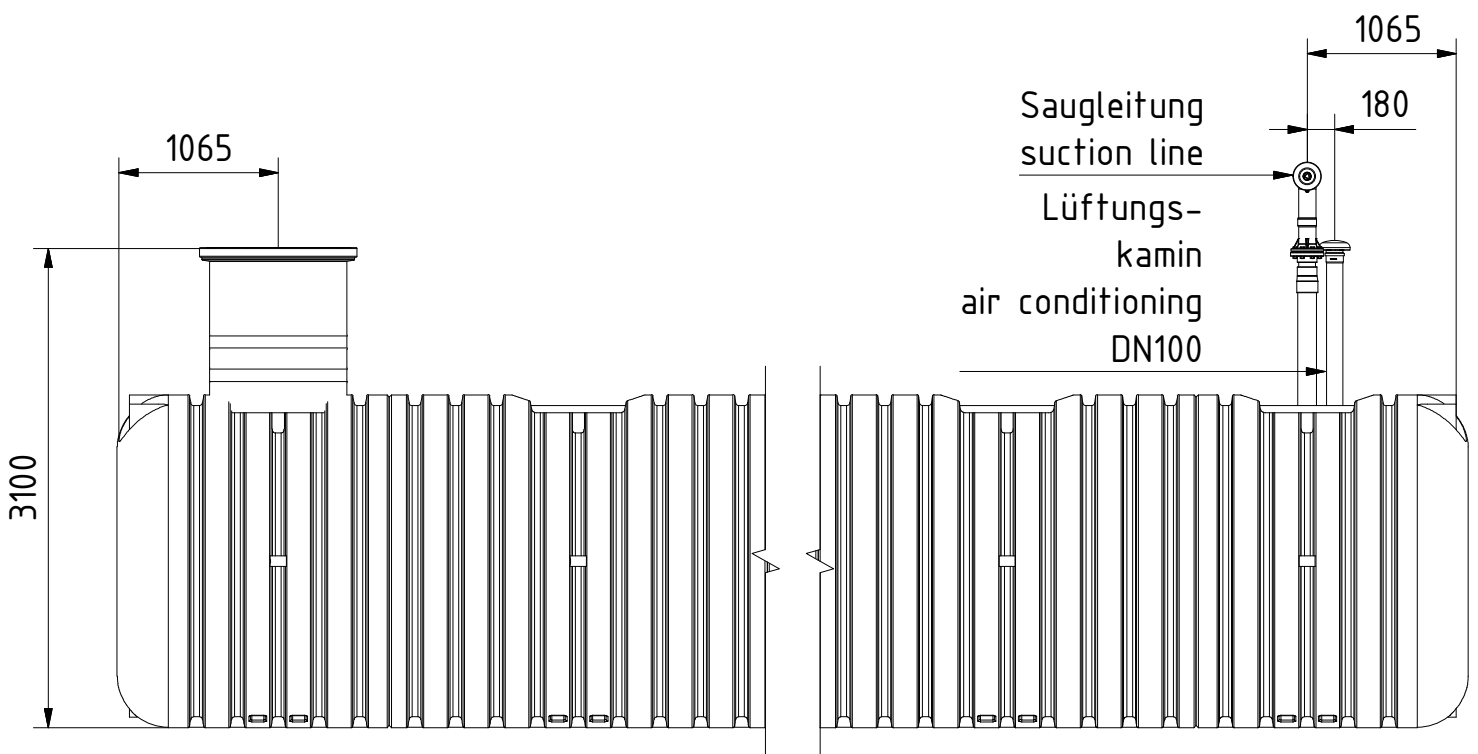

righthand view shortened
Ansicht von rechts verkürzt