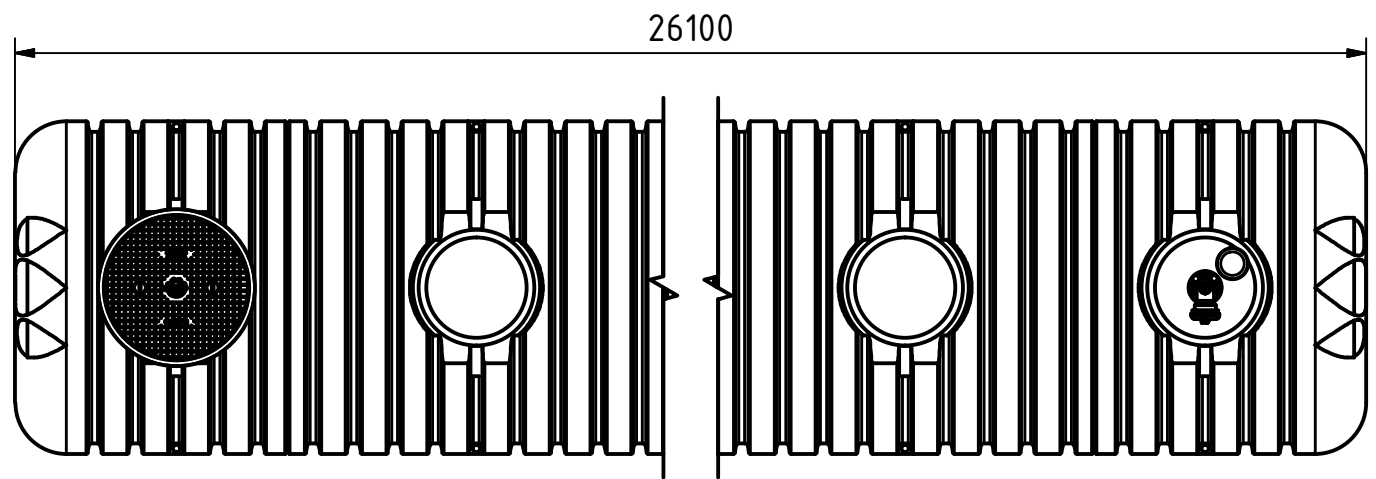

top view shortened
Ansicht von oben verkürzt