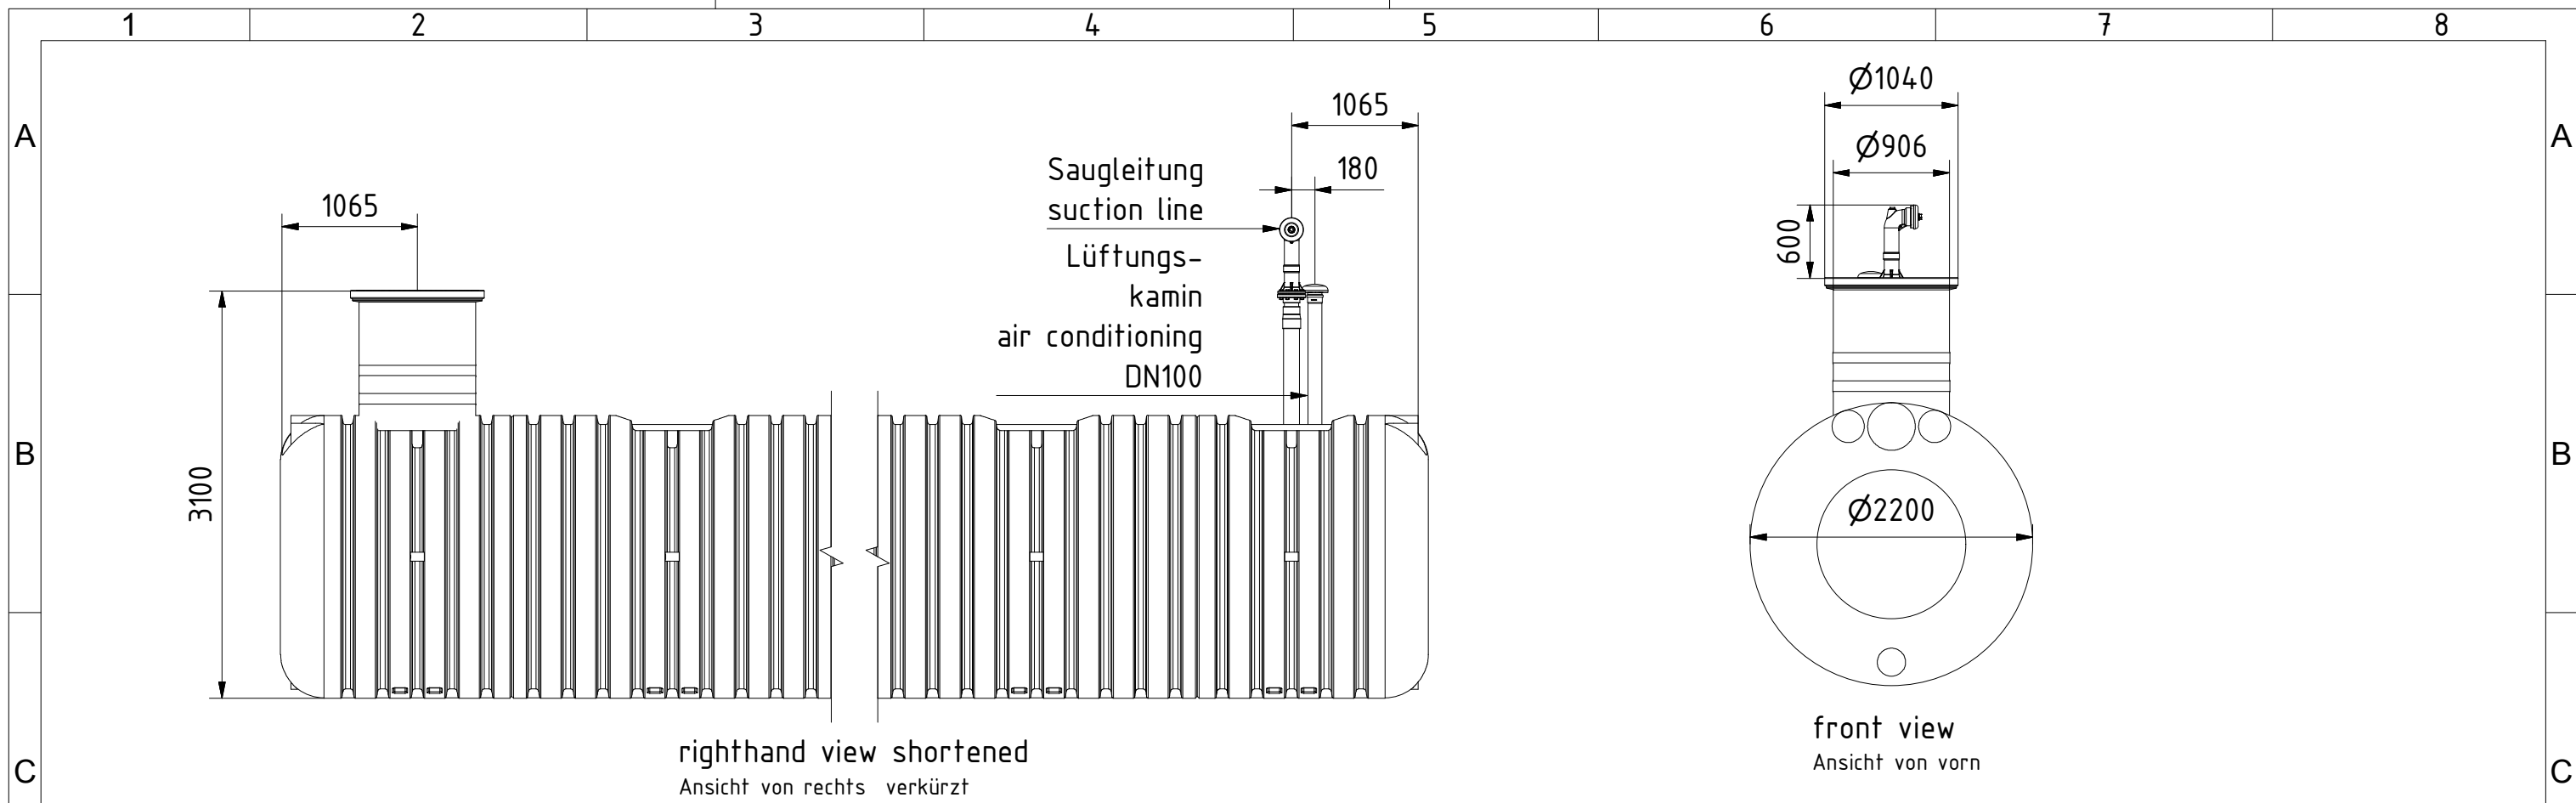

GreenLife GreenLife GmbH Sackfannen 1a 19057 Schwerin Tel. +49 385 77337 0 Fax. +49 385 77337 33 info@greenlife.info	all dimensions in mm alle Angaben in mm	scale Maßstab 1:50	weight Masse	
	creator SG	date 11.01.2017	material Material	
All tank-connections are displayed as example. They are not pre-installed and have to be adapted in place. Alle Tankverbindungen sind beispielhaft dargestellt. Sie sind nicht vorinstalliert und müssen vor Ort angepasst werden.				
* <u>Additional equipment required</u> Technical developments and changes in individual items, as well as errors, misprint and price alterations reserved. Photos and drawings are nonbinding. Depending on the technology, minor dimensions, weight and color variations may occur. optionales Zubehör erforderlich Technische Weiterentwicklungen und Änderungen der einzelnen Artikel, sowie Irrtümer, Druckfehler und Preisänderungen vorbehalten. Fotos und Zeichnungen sind unverbindlich. Technologisch bedingt können geringfügige Maß-, Gewichts- und Farbabweichungen auftreten.				
Löschwassertank GLWT 64.6			art nr. Artikel Nr. G0003681	
			sheet Blatt 1 / 1