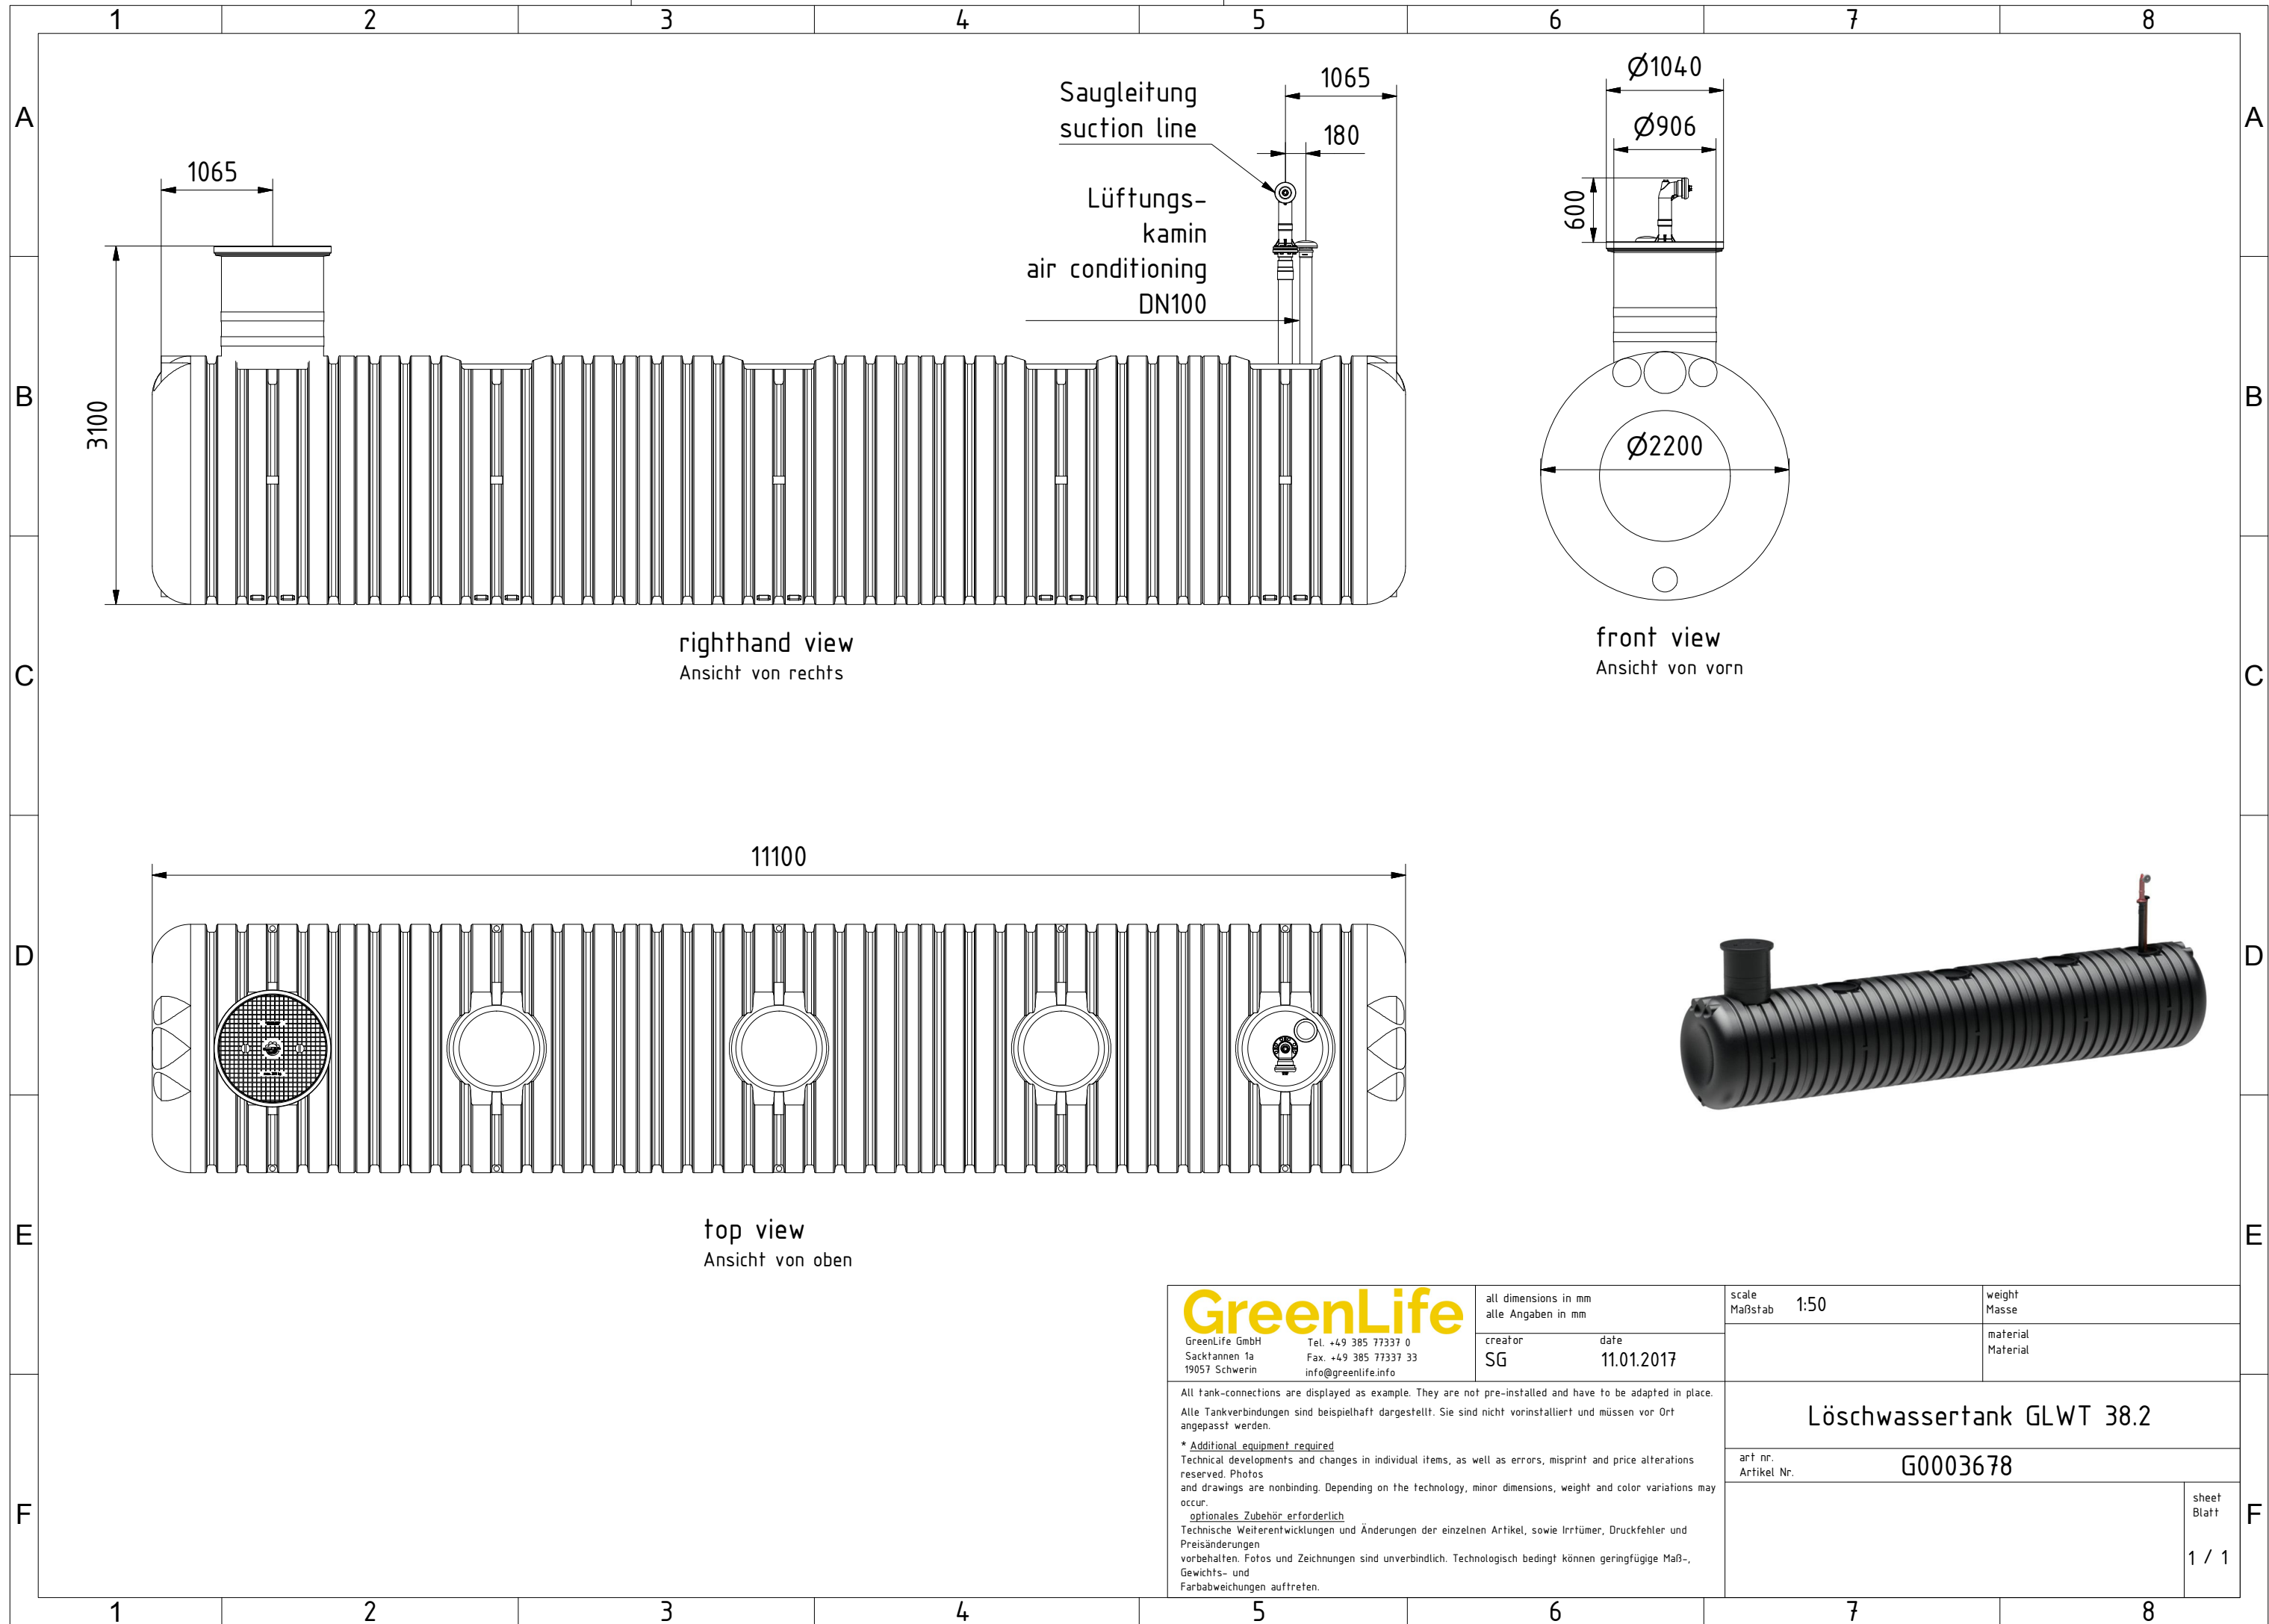

1065

3100

Saugleitung
suction line

Lüftungs-
kamin
air conditioning
DN100

1065

180

Ø1040

Ø906

600

Ø2200

righthand view
Ansicht von rechts

front view
Ansicht von vorn

11100

top view
Ansicht von oben