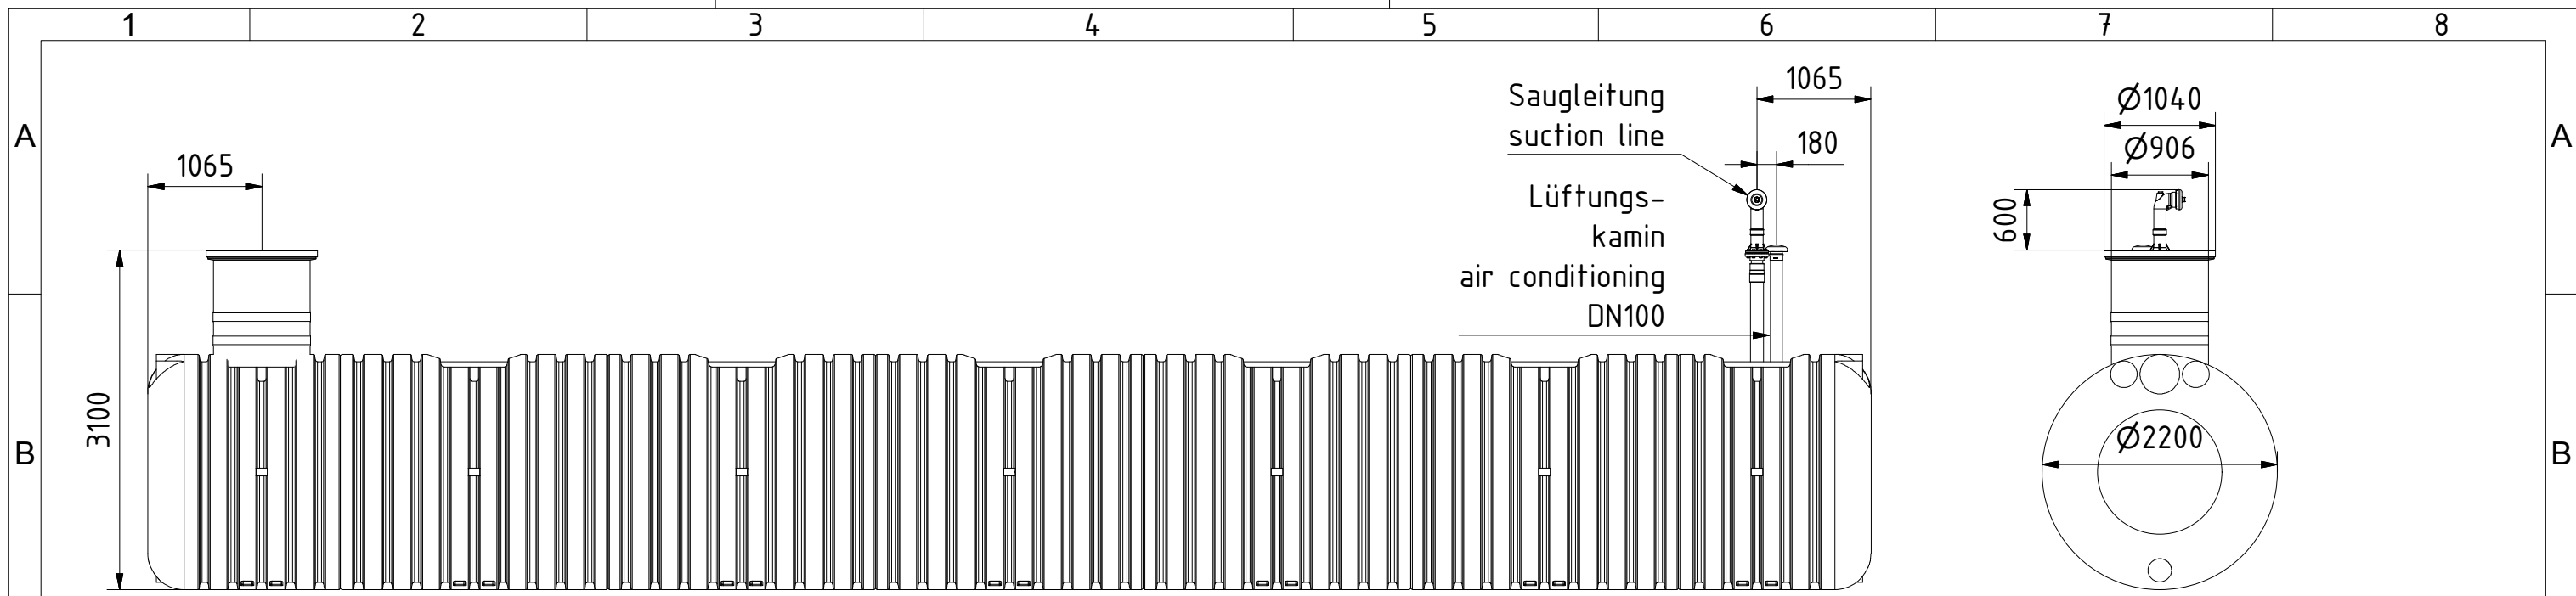

top view  
Ansicht von oben

<b>GreenLife</b> GreenLife GmbH Sacktannen 1a 19057 Schwerin Tel. +49 385 77337 0 Fax. +49 385 77337 33 info@greenlife.info	all dimensions in mm alle Angaben in mm	scale Maßstab 1:50	weight Masse
	creator SG	date 11.01.2017	<b>Löschwassertank GLWT47.0</b>
All tank-connections are displayed as example. They are not pre-installed and have to be adapted in place. Alle Tankverbindungen sind beispielhaft dargestellt. Sie sind nicht vorinstalliert und müssen vor Ort angepasst werden.		art nr. Artikel Nr. G0003679	
* <u>Additional equipment required</u> Technical developments and changes in individual items, as well as errors, misprint and price alterations reserved. Photos and drawings are nonbinding. Depending on the technology, minor dimensions, weight and color variations may occur. optionales Zubehör erforderlich Technische Weiterentwicklungen und Änderungen der einzelnen Artikel, sowie Irrtümer, Druckfehler und Preisänderungen vorbehalten. Fotos und Zeichnungen sind unverbindlich. Technologisch bedingt können geringfügige Maß-, Gewichts- und Farbabweichungen auftreten.		sheet Blatt 1 / 1	