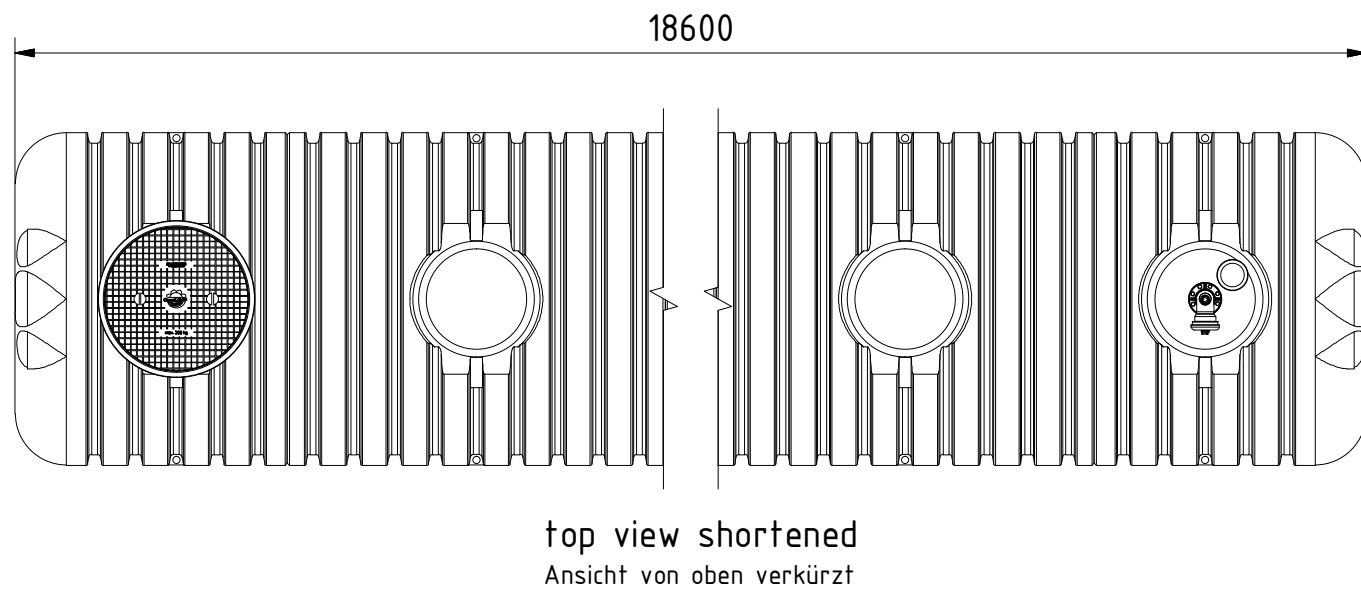

GreenLife GreenLife GmbH Sackfannen 1a 19057 Schwerin Tel. +49 385 77337 0 Fax. +49 385 77337 33 info@greenlife.info	all dimensions in mm alle Angaben in mm	scale Maßstab 1:50	weight Masse	
	creator SG	date 11.01.2017	material Material	
All tank-connections are displayed as example. They are not pre-installed and have to be adapted in place. Alle Tankverbindungen sind beispielhaft dargestellt. Sie sind nicht vorinstalliert und müssen vor Ort angepasst werden.				
* <u>Additional equipment required</u> Technical developments and changes in individual items, as well as errors, misprint and price alterations reserved. Photos and drawings are nonbinding. Depending on the technology, minor dimensions, weight and color variations may occur. optionales Zubehör erforderlich Technische Weiterentwicklungen und Änderungen der einzelnen Artikel, sowie Irrtümer, Druckfehler und Preisänderungen vorbehalten. Fotos und Zeichnungen sind unverbindlich. Technologisch bedingt können geringfügige Maß-, Gewichts- und Farbabweichungen auftreten.				
Löschwassertank GLWT 64.6			art nr. Artikel Nr. G0003681	
			sheet Blatt 1 / 1